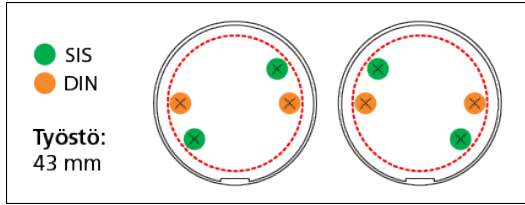

iNOVO-ovenpainikkeet

DIN- ja SIS-standardin lukkorungoille

Kiinnitys läpiruuveilla (mukana katkouraruuvit):

Kiinnitys pintaruuveilla (mukana 16 mm ruuvit):

Tyylikäs muotoilu, piiloruuvit ja sävyyn istuva lukkosylinteri muodostavat yhtenäisen kokonaisuuden.