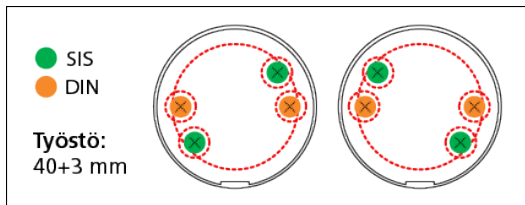

iNOVO-ovenpainikkeet

DIN- ja SIS-standardin lukkorungoille

Kiinnitys läpiruuveilla (mukana katkouraruuvit):

Kiinnitys pintaruuveilla (mukana 16 mm ruuvit):

Tyylikäs muotoilu, piiloruuvit ja sävyyn istuva lukkosylinteri muodostavat yhtenäisen kokonaisuuden.