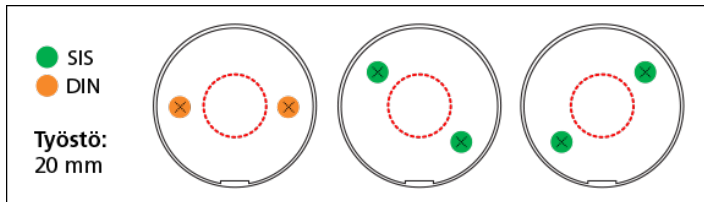

iNOVO-ovenpainikkeet

DIN- ja SIS-standardin lukkorungoille

Kiinnitys läpiruuveilla (mukana katkouraruuvit):

Kiinnitys pintaruuveilla (mukana 16 mm ruuvit):

Tyylikäs muotoilu, piiloruuvit ja sävyyn istuva lukkosylinteri muodostavat yhtenäisen kokonaisuuden.