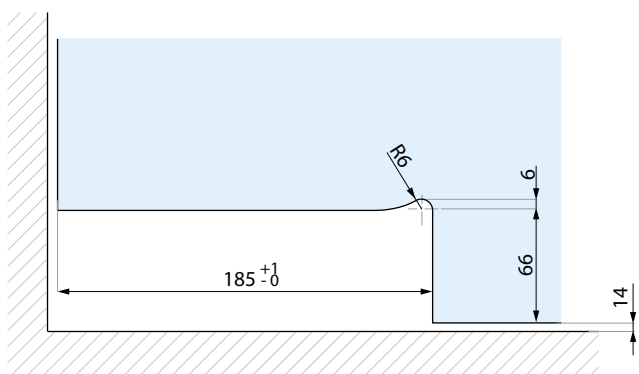

FS880

Zawias dolny hydrauliczny z funkcją samozamykacza - **SIŁA 5** zgodnie z normą EN Standard
Hydraulic bottom hinge - FORCE 5 according to EN Standard

Przygotowanie szkła / Glass preparation