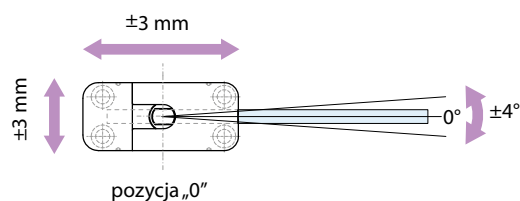

REGULACJA PŁYTKI MONTAŻOWEJ DO PODŁOGI

ADJUSTMENT OF THE FLOOR MOUNTING BASE

regulacja płytki bazowej na podłodze w 2 osiach +/- 3 mm
longitudinally +/- 3mm, transversally +/- 3 mm

regulacja pozycji „0” w zakresie +/- 4°
alignment in „0” position +/- 4°