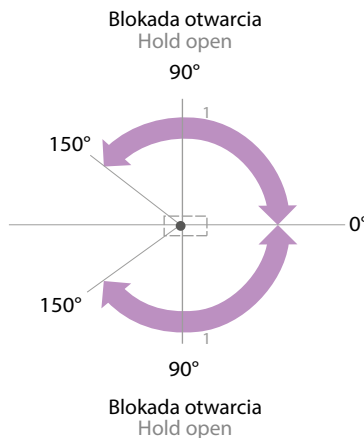

ADJUSTMENT OF THE FLOOR MOUNTING BASE

regulacja płytki bazowej na podłodze w 2 osiach +/- 3 mm
 longitudinally +/- 3mm, transversally +/- 3 mm

regulacja pozycji „0” w zakresie +/- 4°
 alignment in „0” position +/- 4°

BLOKADA OTWARCIA

HOLD OPEN

Zawias dolny hydrauliczny FS880 **SIŁA 5** jest dostępny z blokadą na 90°
 FS880 hydraulic bottom hinge **FORCE 5** is available with HO at 90°

ZAKRES I FUNKCJE ZAMYKANIA

CLOSING RANGES