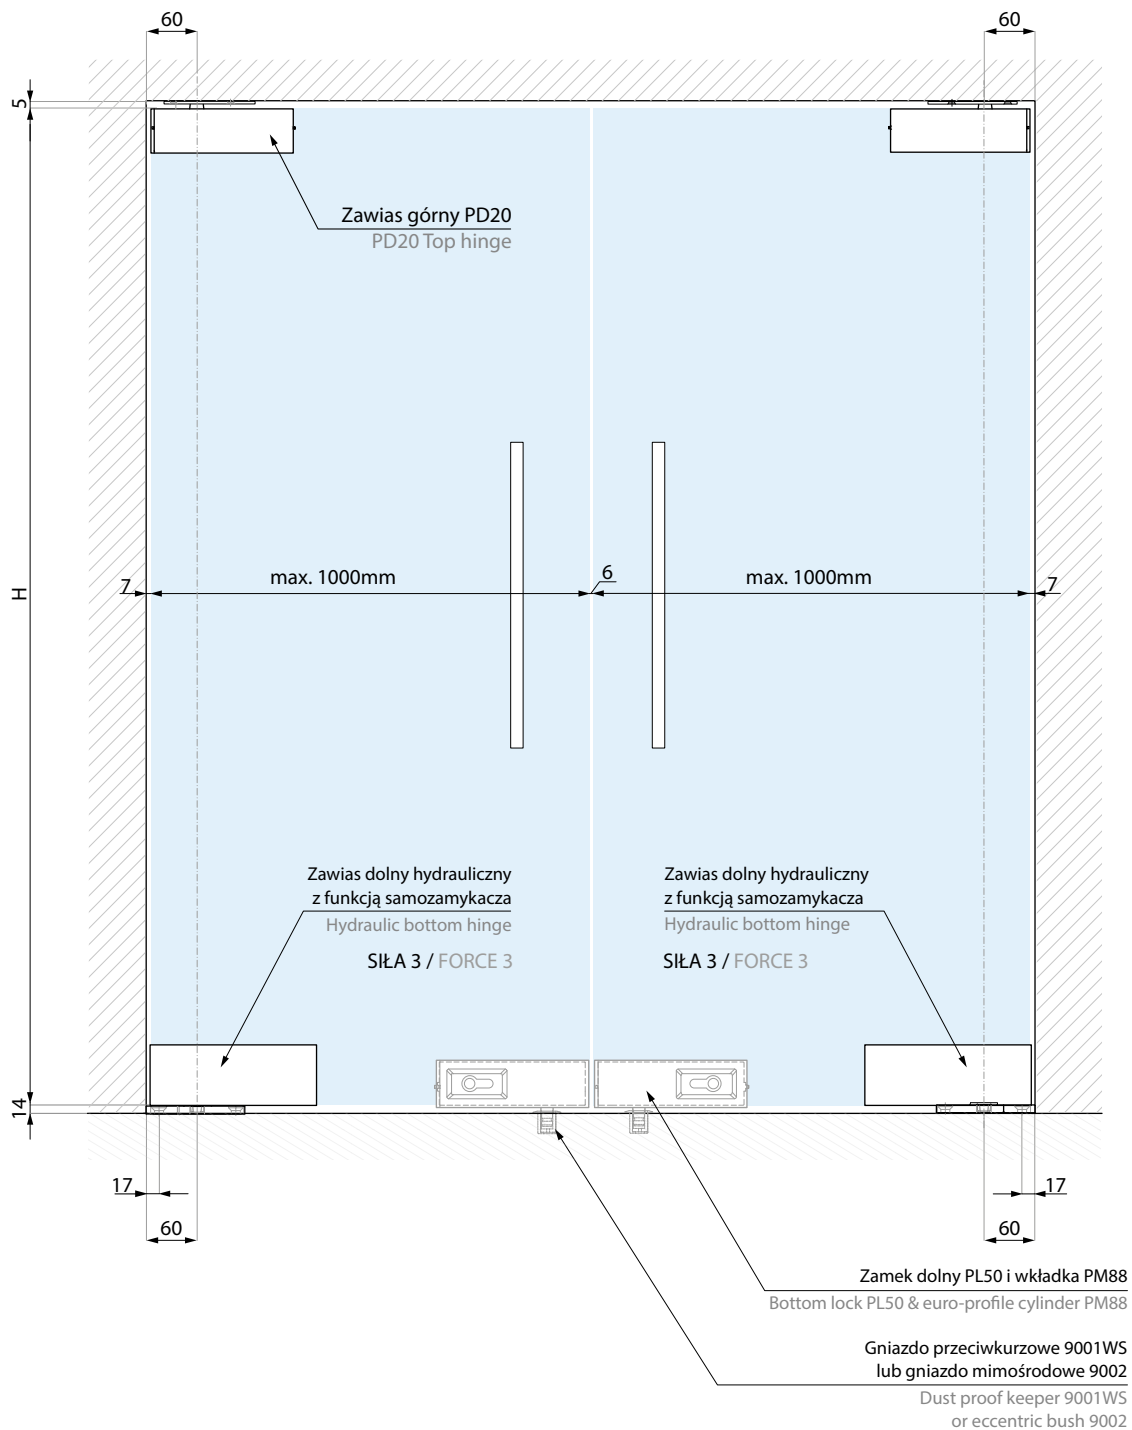

Zestaw zawiera

Set includes

Produkt / Product	Szt. / Pcs
Płytki montażowa do podłogi Floor mounting base	1
Zawias dolny hydrauliczny z funkcją samozamykacza - SIŁA 3 Hydraulic bottom hinge - FORCE 3	1

REGULACJA I SCHEMAT MONTAŻU DLA ZAWIASU HYDRAULICZNEGO Z FUNKCJĄ SAMOZAMYKACZA - SIŁA 3

ADJUSTMENTS & INSTALLATION SCHEME FOR BOTTOM HINGE - FORCE 3

** insert zawiasu górnego PD20 należy obrócić, zmieniając odległość do osi trzpienia z 65 mm na 60 mm

** the insert of the top hinge PD20 has to be turned from c/c 65 mm to c/c 60 mm

ADJUSTMENT OF THE FLOOR MOUNTING BASE

regulacja płytki bazowej na podłodze w 2 osiach +/- 3 mm
 longitudinally +/- 3mm, transversally +/- 3 mm

regulacja pozycji „0” w zakresie +/- 4°
 alignment in „0” position +/- 4°