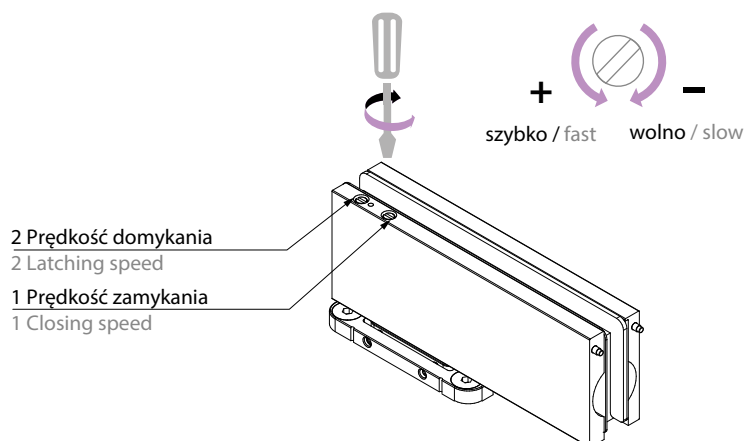

ZAKRES I FUNKCJE ZAMYKANIA

CLOSING RANGES

150°-10° - zakres zamykania 1

150°-10° - closing range 1

10°-0° - domykanie 2

10°-0° - latching range 2

prędkości zamykania i domykania regulowane przez dwa niezależne zawory, zapewniające pełną hydrauliczną kontrolę

closing and latching speeds are adjustable by means of two independent valves that provide full hydraulic control

REGULACJA SZYBKOŚCI ZAMYKANIA

CLOSING SPEED ADJUSTMENTS

płynna regulacja prędkości zamykania

i domykania zaworkami regulującymi

adjustments of latching speed and closing speed

2 Prędkość domykania
2 Latching speed

1 Prędkość zamykania
1 Closing speed

Zawias dolny hydrauliczny z funkcją samozamykacza - bez blokady