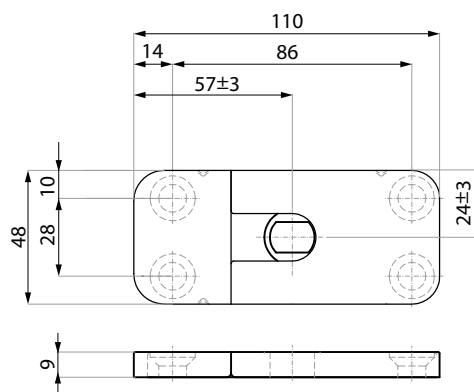

REGULACJA PŁYTKI MONTAŻOWEJ DO PODŁOGI

ADJUSTMENT OF THE FLOOR MOUNTING BASE

regulacja płytki bazowej na podłodze w 2 osiach +/- 3 mm
longitudinally +/- 3mm, transversally +/- 3 mm

regulacja pozycji „0” w zakresie +/- 4°
alignment in „0” position +/- 4°

BLOKADA OTWARCIA

HOLD OPEN

Zawias dolny hydrauliczny FS800 **SIŁA 3** jest dostępny w dwóch wersjach: z blokadą na 90° i bez blokady

FS880 hydraulic bottom hinge **FORCE 3** is available in two version: with HO at 90° and without HO