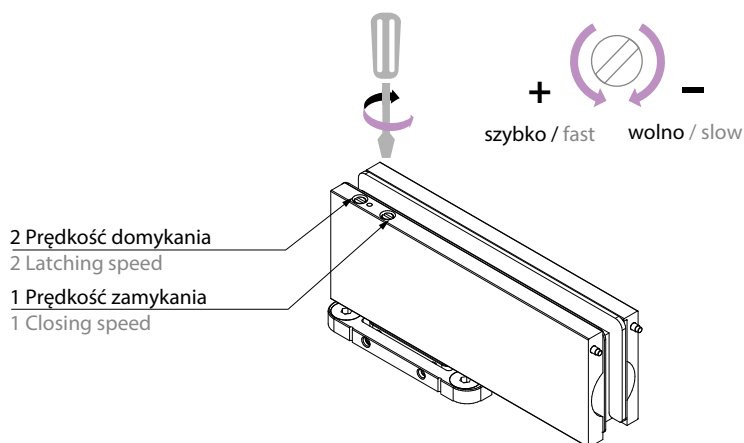

BLOKADA OTWARCIA

HOLD OPEN

Zawias dolny hydrauliczny FS880 **SIŁA 5** jest dostępny z blokadą na 90°
 FS880 hydraulic bottom hinge **FORCE 5** is available with HO at 90°

ZAKRES I FUNKCJE ZAMYKANIA

CLOSING RANGES

150°-10° - zakres zamykania 1

150°-10° - closing range 1

10°-0° - domykanie 2

10°-0° - latching range 2

prędkości zamykania i domykania regulowane przez dwa niezależne zawory, zapewniające pełną hydrauliczną kontrolę
closing and latching speeds are adjustable by means of two independent valves that provide full hydraulic control

REGULACJA SZYBKOŚCI ZAMYKANIA

CLOSING SPEED ADJUSTMENTS

płynna regulacja prędkości zamykania i domykania zaworkami regulującymi
adjustments of latching speed and closing speed

Zawias dolny hydrauliczny z funkcją samozamykacza - blokada 90°