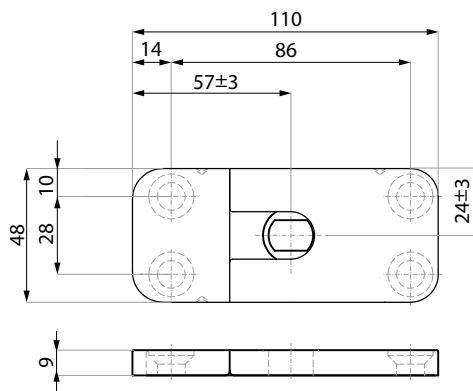

FS880

Zawias dolny hydrauliczny z funkcją samozamykacza - **SIŁA 5** zgodnie z normą EN Standard
Hydraulic bottom hinge - FORCE 5 according to EN Standard

REGULACJA PŁYTKI MONTAŻOWEJ DO PODŁOGI

ADJUSTMENT OF THE FLOOR MOUNTING BASE

regulacja płytki bazowej na podłodze w 2 osiach +/- 3 mm
longitudinally +/- 3mm, transversally +/- 3 mm

regulacja pozycji „0” w zakresie +/- 4°
alignment in „0” position +/- 4°

BLOKADA OTWARCIA

HOLD OPEN

Zawias dolny hydrauliczny FS880 **SIŁA 5** jest dostępny z blokadą na 90°
FS880 hydraulic bottom hinge **FORCE 5** is available with HO at 90°