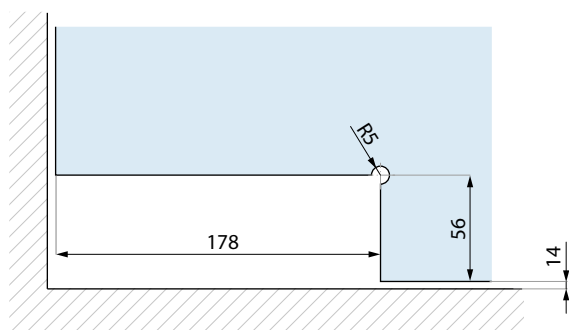

Przygotowanie szkła / Glass preparation