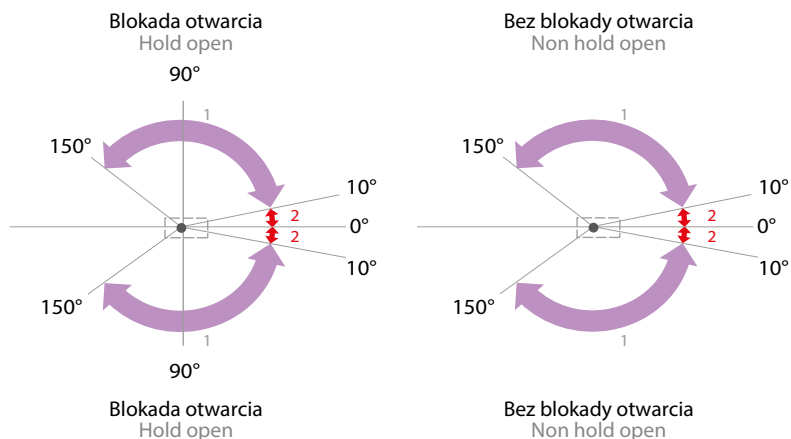

BLOKADA OTWARCIA

HOLD OPEN

Zawias dolny hydrauliczny FS880 **SIŁA 5** jest dostępny z blokadą na 90°
 FS880 hydraulic bottom hinge **FORCE 5** is available with HO at 90°

ZAKRES I FUNKCJE ZAMYKANIA

CLOSING RANGES

150°-10° - zakres zamykania 1

150°-10° - closing range 1

10°-0° - domykanie 2

10°-0° - latching range 2

prędkości zamykania i domykania regulowane przez dwa niezależne zawory, zapewniające pełną hydrauliczną kontrolę
closing and latching speeds are adjustable by means of two independent valves that provide full hydraulic control