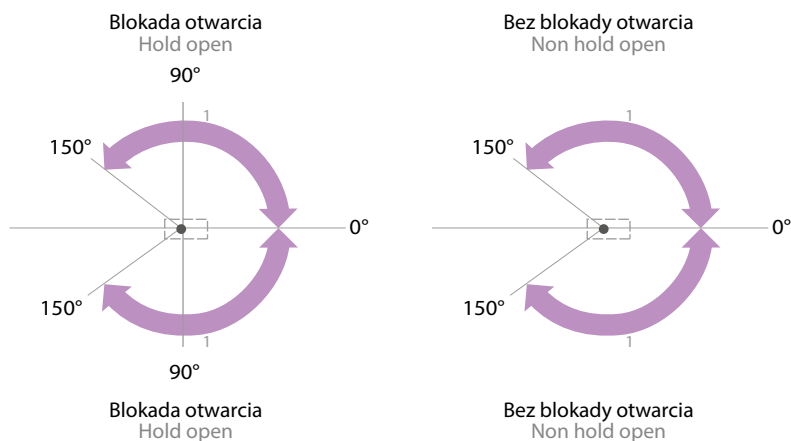

ADJUSTMENT OF THE FLOOR MOUNTING BASE

regulacja płytki bazowej na podłodze w 2 osiach +/- 3 mm
 longitudinally +/- 3mm, transversally +/- 3 mm

regulacja pozycji „0” w zakresie +/- 4°
 alignment in „0” position +/- 4°

BLOKADA OTWARCIA

HOLD OPEN

Zawias dolny hydrauliczny FS800 **SIŁA 3** jest dostępny w dwóch wersjach: z blokadą na 90° i bez blokady

FS880 hydraulic bottom hinge **FORCE 3** is available in two version: with HO at 90° and without HO

ZAKRES I FUNKCJE ZAMYKANIA

CLOSING RANGES

150°-10° - zakres zamykania 1

150°-10° - closing range 1

10°-0° - domykanie 2

10°-0° - latching range 2

prędkości zamykania i domykania regulowane przez dwa niezależne zawory, zapewniające pełną hydrauliczną kontrolę