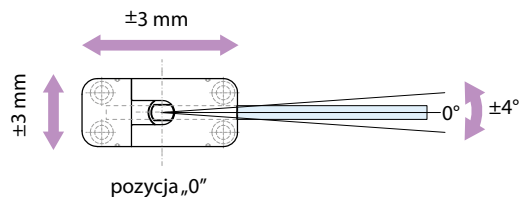

REGULACJA PŁYTKI MONTAŻOWEJ DO PODŁOGI

ADJUSTMENT OF THE FLOOR MOUNTING BASE

regulacja płytki bazowej na podłodze w 2 osiach +/- 3 mm
longitudinally +/- 3mm, transversally +/- 3 mm

regulacja pozycji „0” w zakresie +/- 4°
alignment in „0” position +/- 4°