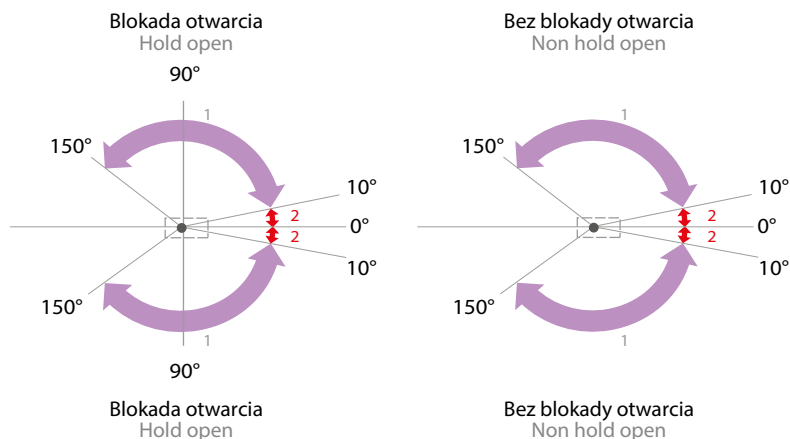

ZAKRES I FUNKCJE ZAMYKANIA

CLOSING RANGES

150°-10° - zakres zamykania 1

150°-10° - closing range 1

10°-0° - domykanie 2

10°-0° - latching range 2

prędkości zamykania i domykania regulowane przez dwa niezależne zawory, zapewniające pełną hydrauliczną kontrolę

closing and latching speeds are adjustable by means of two independent valves that provide full hydraulic control

REGULACJA SZYBKOŚCI ZAMYKANIA

CLOSING SPEED ADJUSTMENTS

płynna regulacja prędkości zamykania