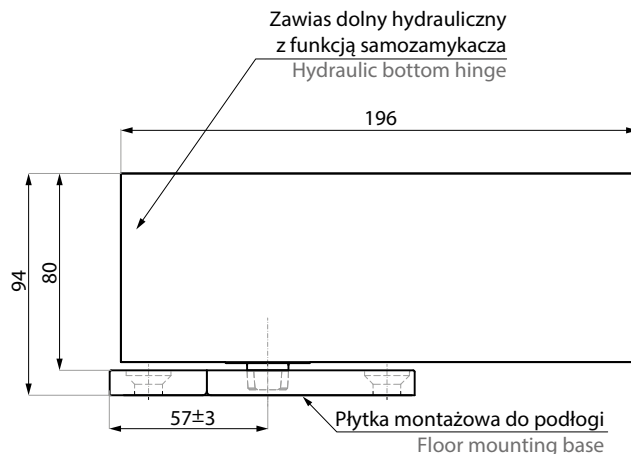

Zestaw zawiera

Set includes

Produkt / Product	Szt. / Pcs
Płytki montażowa do podłogi Floor mounting base	1
Zawias dolny hydrauliczny z funkcją samozamykacza - SIŁA 3 Hydraulic bottom hinge - FORCE 3	1

REGULACJA I SCHEMAT MONTAŻU DLA ZAWIASU HYDRAULICZNEGO Z FUNKCJĄ SAMOZAMYKACZA - SIŁA 3

ADJUSTMENTS & INSTALLATION SCHEME FOR BOTTOM HINGE - FORCE 3

** insert zawiasu górnego PD20 należy obrócić, zmieniając odległość do osi trzpienia z 65 mm na 60 mm

** the insert of the top hinge PD20 has to be turned from c/c 65 mm to c/c 60 mm

FS880

Zawias dolny hydrauliczny z funkcją samozamykacza - **SIŁA 5** zgodnie z normą EN Standard
 Hydraulic bottom hinge - FORCE 5 according to EN Standard

Przygotowanie szkła / Glass preparation

REGULACJA PŁYTKI MONTAŻOWEJ DO PODŁOGI