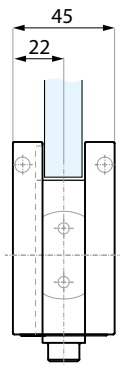

Zestaw zawiera

Set includes

Produkt / Product	Szt. / Pcs
Płytki montażowa do podłogi Floor mounting base	1
Zawias dolny hydrauliczny z funkcją samozamykacza - SIŁA 3 Hydraulic bottom hinge - FORCE 3	1

REGULACJA I SCHEMAT MONTAŻU DLA ZAWIASU HYDRAULICZNEGO Z FUNKCJĄ SAMOZAMYKACZA - SIŁA 3

ADJUSTMENTS & INSTALLATION SCHEME FOR BOTTOM HINGE - FORCE 3

** insert zawiasu górnego PD20 należy obrócić, zmieniając odległość do osi trzpienia z 65 mm na 60 mm

** the insert of the top hinge PD20 has to be turned from c/c 65 mm to c/c 60 mm

FS880

Zawias dolny hydrauliczny z funkcją samozamykacza - **SIŁA 5** zgodnie z normą EN Standard
 Hydraulic bottom hinge - FORCE 5 according to EN Standard

Przygotowanie szkła / Glass preparation

REGULACJA PŁYTKI MONTAŻOWEJ DO PODŁOGI