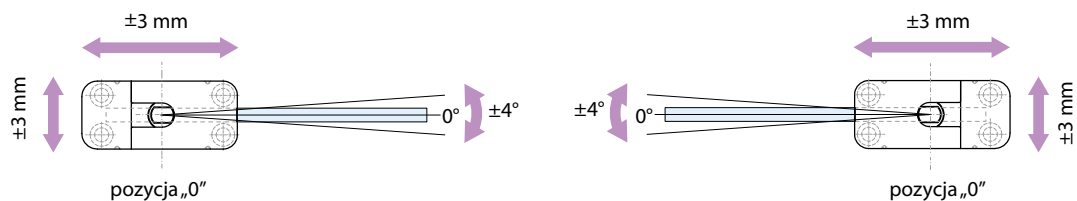

REGULACJA I SCHEMAT MONTAŻU DLA ZAWIASU HYDRAULICZNEGO Z FUNKCJĄ SAMOZAMYKACZA - SIŁA 3

ADJUSTMENTS & INSTALLATION SCHEME FOR BOTTOM HINGE - FORCE 3