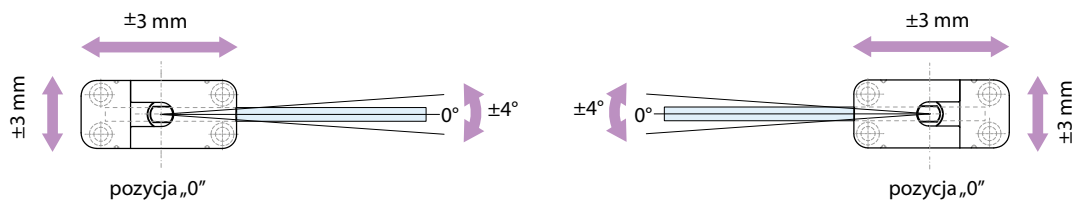

REGULACJA I SCHEMAT MONTAŻU DLA ZAWIASU HYDRAULICZNEGO Z FUNKCJĄ SAMOZAMYKACZA - SIŁA 5

ADJUSTMENTS & INSTALLATION SCHEME FOR BOTTOM HINGE - FORCE 5