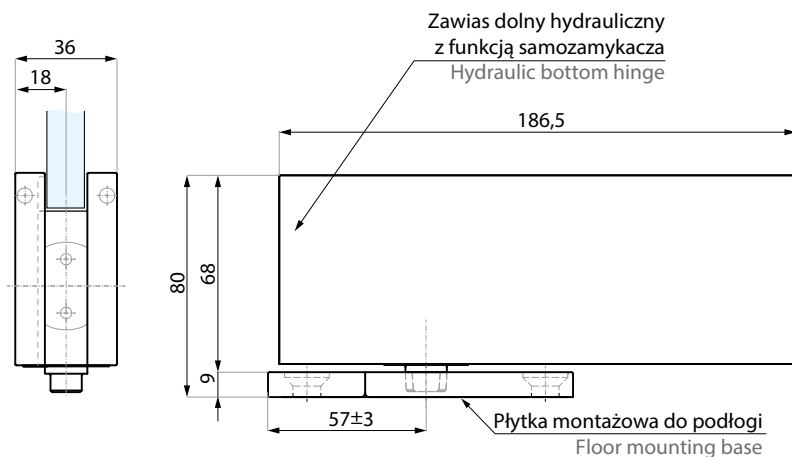

Przygotowanie szkła / Glass preparation