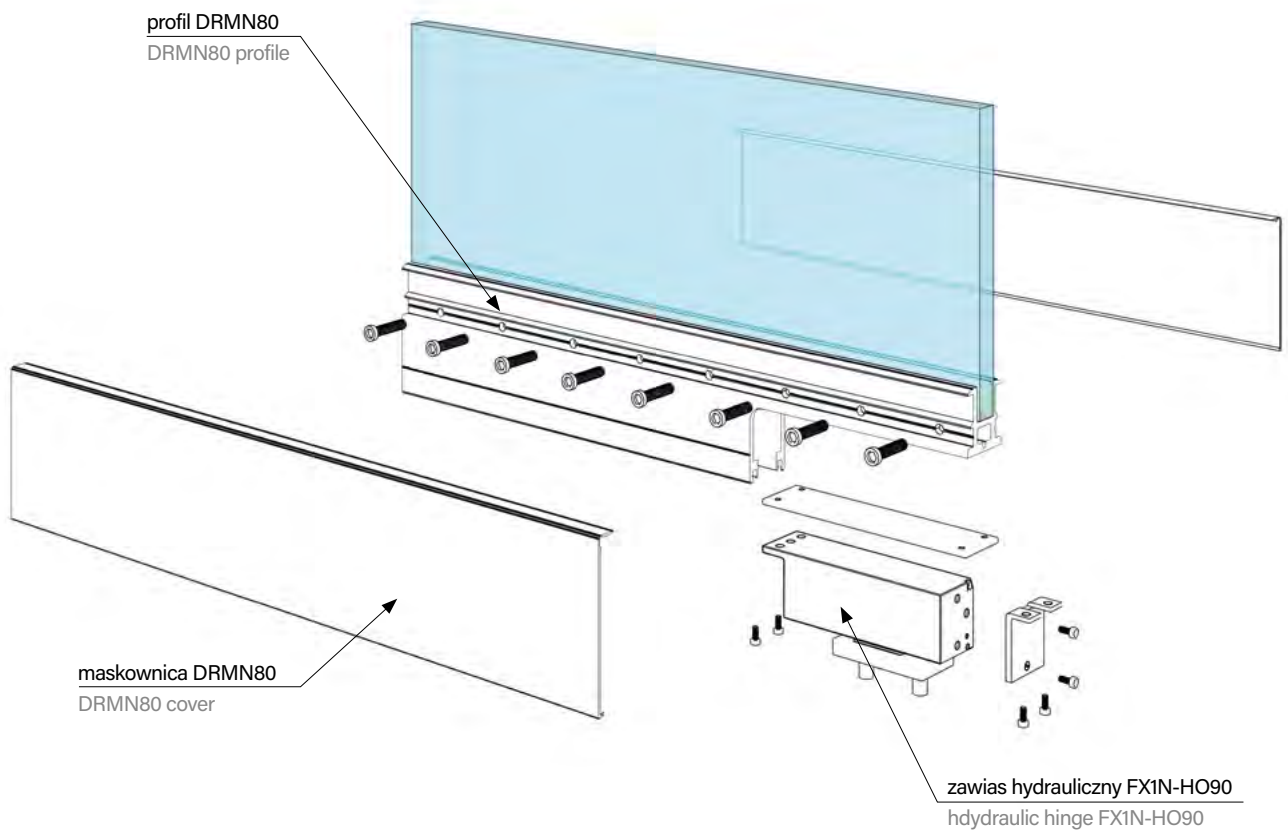

**ASTI**

**ZAWIAS HYDRAULICZNY DOLNY Z FUNKCJĄ  
SAMOZAMYKACZĄ DO MONTAŻU W LISTWIE DRMN80  
BOTTOM HYDRAULIC HINGE - INSTALLATION INSIDE DRMN80**

## SCHEMAT INSTALACJI INSTALLATION SCHEME

## ZAKRES I FUNKCJE ZAMYKANIA CLOSING RANGES

- Możliwa pozycja drzwi  
Possible door position
- Proces samodomyku  
Self-closing
- Pozycja luźna  
Free standing
- Stop