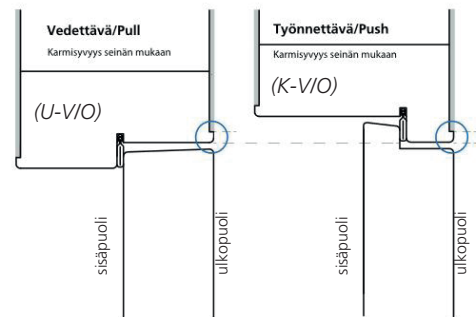

Spirit K-V

Spirit K-O

Kuvissa Spirit-ovi oliivisaarniviilulla ja HOPPE Stockholm minirose-painikkeella. Molemmat toteutukset ilman peitelistöjä: vasemmalla saarnikarmit seinän sävystä erottuvalla kyntereunalla ja oikealla seinän sävyyn istuvat mustat karmit.

OVEN RAKENNE JA MATERIAALIT

Ovilehti

- massiivirakenteinen, tuplakehysrunko
- tasopinnat ja reunat maalattu tai viilutettu ja lakattu
- puukehys-lasioivessa eri lasivaihtoehtoja (kirkas, opaali, peili)

Karmit

- liimapuuta, maalattu tai lakattu
- karmisyvyys valittavissa, max 200 mm
- karmikyntteillä tai osittain/kokonaan ilman kyntteitä
- laakaovissa ääneneristävyys 28 dB tai 37 dB

PINTAMATERIAALIT

- Olivia-mallisto: maalatut ovet RAL-, NCS-, Tikkurila -sävyillä
- Aida-mallisto: aitopuuviilutetut ovet
- Aava-mallisto: lasi-puukehysovet

Spirit-ovet voidaan toteuttaa ulkopuolelta samannäköisiksi, vaikka avautumissuunta on erilainen. Karmien näkyvät pinnat jäävät tällöin oven sisäpuolelle.

Ulos avautuva (U-V/O) ja karmien väliin avautuva (K-V/O) ovi ovat eri korkuiset, kun ovilehden näkyvä yläreuna on samassa tasossa oven ulkopuolelta katsottuna.