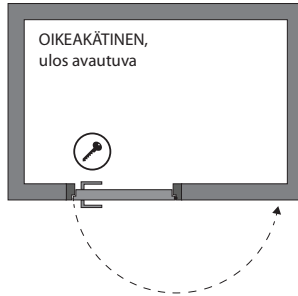

Spirit U-V

Spirit U-O

Spirit US-V

Spirit US-O

Spirit K-V

Spirit K-O

Kuvissa Spirit-ovi oliivisaarniviilulla ja HOPPE Stockholm minirose-painikkeella. Molemmat toteutukset ilman peitelistöjä: vasemmalla saarnikarmit seinän sävystä erottuvalla kyntereunalla ja oikealla seinän sävyyn istuvat mustat karmit.

OVEN RAKENNE JA MATERIAALIT

Ovilehti

- massiivirakenteinen, tuplakehysrunko
- tasopinnat ja reunat maalattu tai viilutettu ja lakattu
- puukehys-lasioivessa eri lasivaihtoehtoja (kirkas, opaali, peili)

Karmit

- liimapuuta, maalattu tai lakattu
- karmisyvyys valittavissa, max 200 mm
- karmikyntteillä tai osittain/kokonaan ilman kyntteitä
- laakaovissa ääneneristävyys 28 dB tai 37 dB

PINTAMATERIAALIT

- Olivia-mallisto: maalatut ovet RAL-, NCS-, Tikkurila -sävyillä
- Aida-mallisto: aitopuuviilutetut ovet
- Aava-mallisto: lasi-puukehysovet

Spirit-ovet voidaan toteuttaa ulkopuolelta samannäköisiksi, vaikka avautumissuunta on erilainen. Karmien näkyvät pinnat jäävät tällöin oven sisäpuolelle.

Ulos avautuva (U-V/O) ja karmien väliin avautuva (K-V/O) ovi ovat eri korkuiset, kun ovilehden näkyvä yläreuna on samassa tasossa oven ulkopuolelta katsottuna.

Spirit-ovet kuuluvat Scancerco Oy:n Scanforma-arkkitehtuurituotteiden tuoteryhmään. Sisustusovia yhdistävät mm. esteettömyys ja yhtenäinen materiaalimallisto. Muita oviperheen tuotteita ovat liukuovet.

Myynti:

Scancerco Oy
Mestarintie 13, 01730 Vantaa
+358 40 1625 227
scancerco.fi