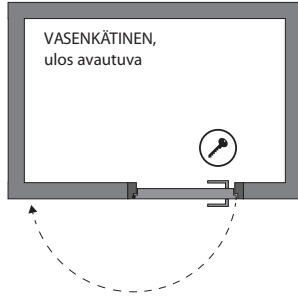

Spirit U-V

Spirit U-O

Spirit US-V

Spirit US-O

Spirit K-V

Spirit K-O

Kuvissa Spirit-ovi oliivisaarniviilulla ja HOPPE Stockholm minirose-painikkeella. Molemmat toteutukset ilman peitelistöjä: vasemmalla saarnikarmit seinän sävystä erottuvalla kyntereunalla ja oikealla seinän sävyyn istuvat mustat karmit.

OVEN RAKENNE JA MATERIAALIT

Ovilehti

- massiivirakenteinen, tuplakehysrunko
- tasopinnat ja reunat maalattu tai viilutettu ja lakattu
- puukehys-lasioivessa eri lasivaihtoehtoja (kirkas, opaali, peili)

Karmit

- liimapuuta, maalattu tai lakattu
- karmisyvyys valittavissa, max 200 mm
- karmikyntteillä tai osittain/kokonaan ilman kyntteitä
- laakaovissa ääneneristävyys 28 dB tai 37 dB

PINTAMATERIAALIT

- Olivia-mallisto: maalatut ovet RAL-, NCS-, Tikkurila -sävyillä
- Aida-mallisto: aitopuuviilutetut ovet
- Aava-mallisto: lasi-puukehysovet

Spirit-ovet voidaan toteuttaa ulkopuolelta samannäköisiksi, vaikka avautumissuunta on erilainen. Karmien näkyvät pinnat jäävät tällöin oven sisäpuolelle.

Ulos avautuva (U-V/O) ja karmien väliin avautuva (K-V/O) ovi ovat eri korkuiset, kun ovilehden näkyvä yläreuna on samassa tasossa oven ulkopuolelta katsottuna.

Spirit-ovet kuuluvat Scancerco Oy:n Scanforma-arkkitehtuurituotteiden tuoteryhmään. Sisustusovia yhdistävät mm. esteettömyys ja yhtenäinen materiaalimallisto. Muita oviperheen tuotteita ovat liukuovet.

Myynti:

Scancerco Oy
Mestarintie 13, 01730 Vantaa
+358 40 1625 227
scancerco.fi