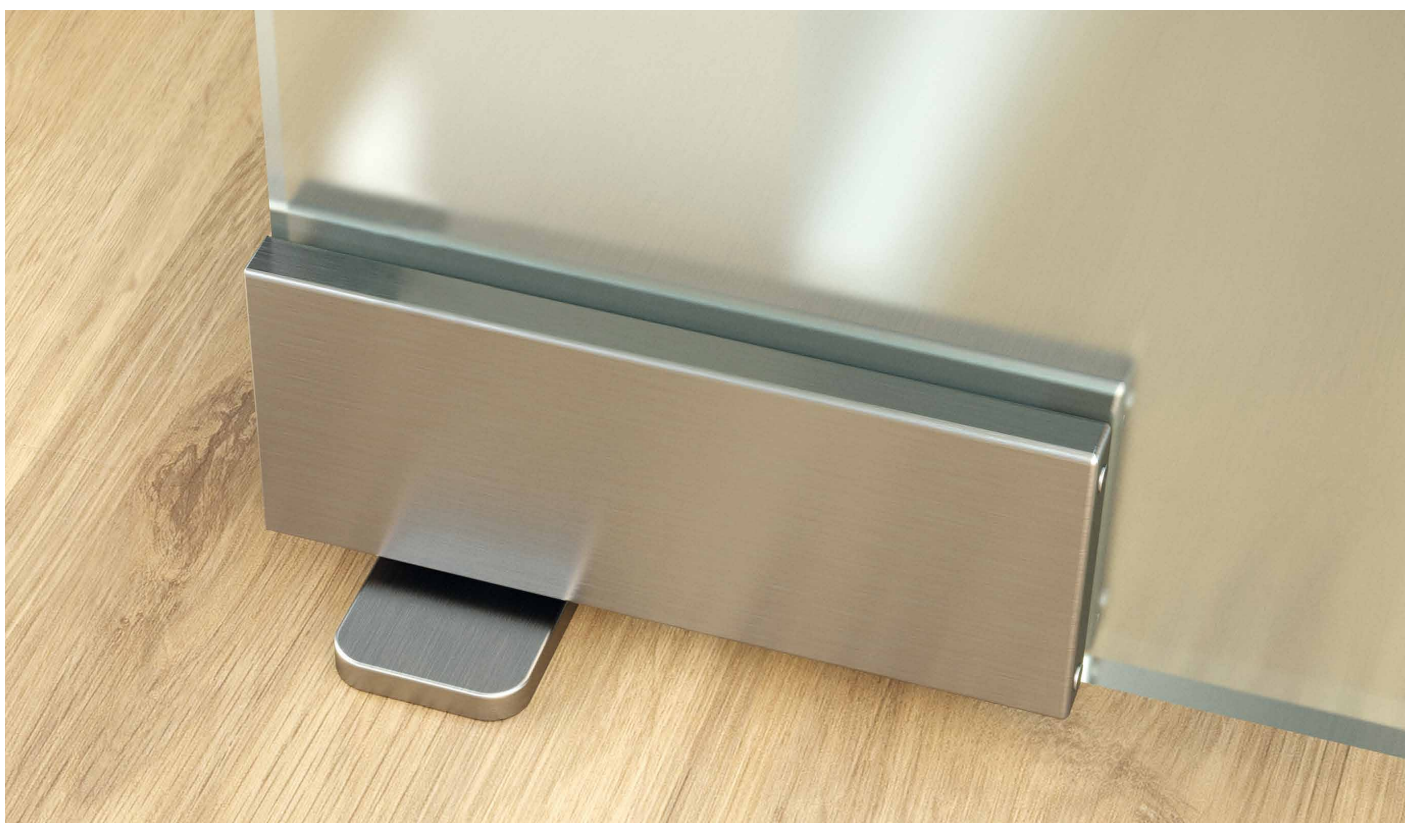

seria: Como | Katalog techn. 02
series: Como | Catalogue no. 02

seria: Como | Katalog techn. 02
series: Como | Catalogue no. 02

seria: Ancona | Katalog techn. 02
series: Ancona | Catalogue no. 02

seria: Firenze | Katalog techn. 02
series: Firenze | Catalogue no. 02