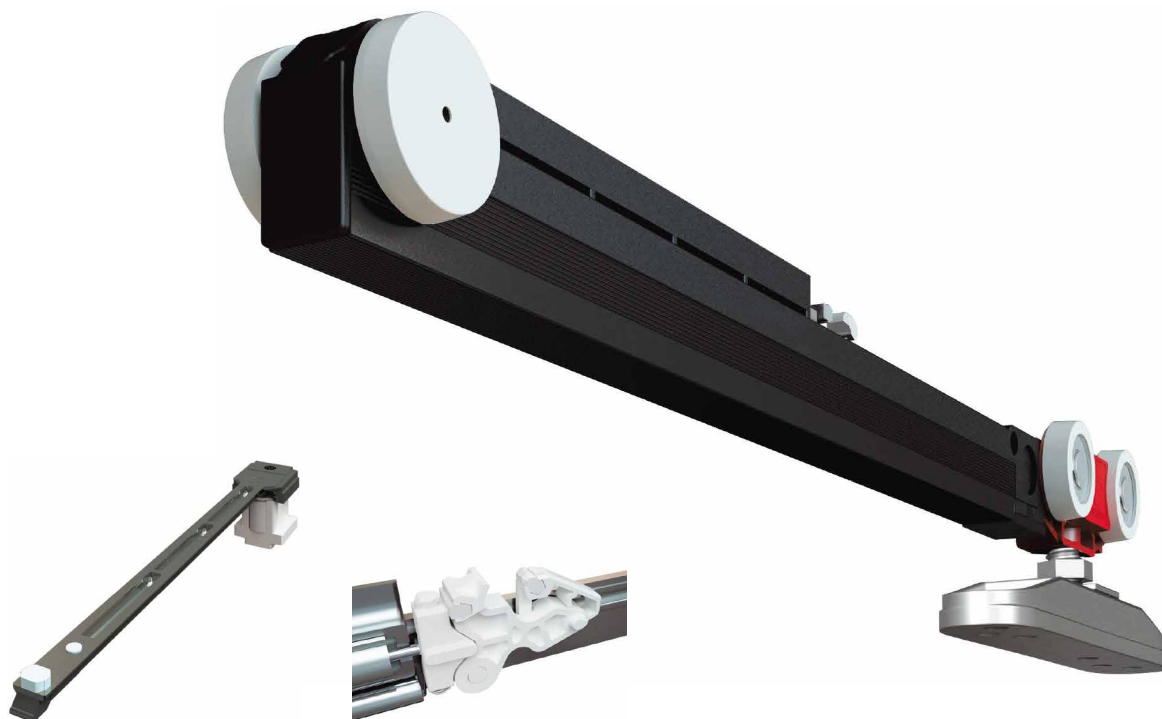

seria/series: Terno Vetro 80 Synchro
katalog techn. 03
catalogue no. 03

KHN65

Uchwyt do drzwi przesuwnych
Pull door handle

seria: Ancona | Katalog techn. 02
series: Ancona | Catalogue no. 02

Sprawdź jak działa
Check how it works