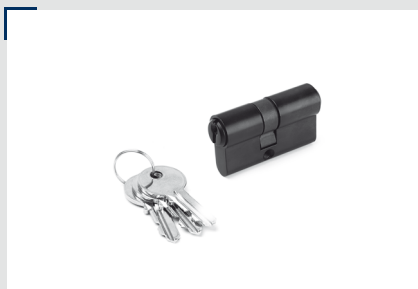

**TGCR12**

Zawias z płytą montażową
Free hinge with fixing plate

seria: Erice line | Katalog techn. 02
series: Erice line | Catalogue no. 02

**TGL15S**

Zamek centralny
Central lock

seria: Erice line | Katalog techn. 02
series: Erice line | Catalogue no. 02

**TGLH01**

Klamka
Lever handle

seria: Erice line | Katalog techn. 02
series: Erice line | Catalogue no. 02

**MZLC01**

Wkładka do drzwi
Prole cylinder

seria: Erice line | Katalog techn. 02
series: Erice line | Catalogue no. 02