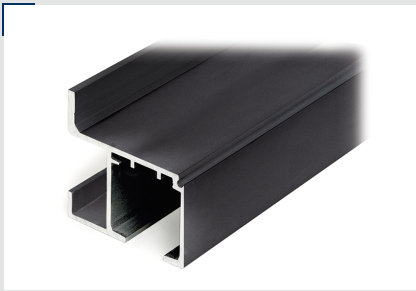

HM01

Uchwyt drzwiowy
Pull handle

seria: Ancona | Katalog techn. 02
series: Ancona | Catalogue no. 02

GPE

Uszczelka z taśmą montażową
Glass edge protection seal

seria: Todi | Katalog techn. 03
series: Todi | Catalogue no. 03