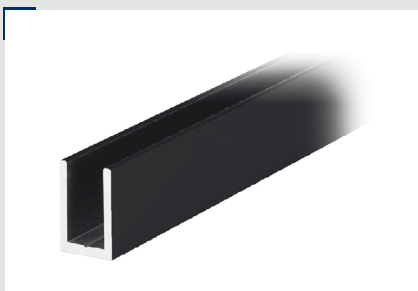

FIXSG

Profil do montażu panelu stałego
U-section profile for fixed panels

seria: Lazio | Katalog techn. 01
series: Lazio | Catalogue no. 01