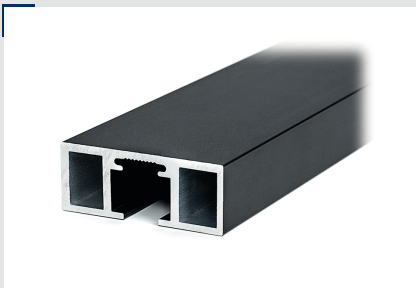

TSF-VP

Profil pionowy skrzydła
Vertical profile for sliding door panel

seria: Vetro frame | Katalog techn. 03
series: Vetro frame | Catalogue no. 03