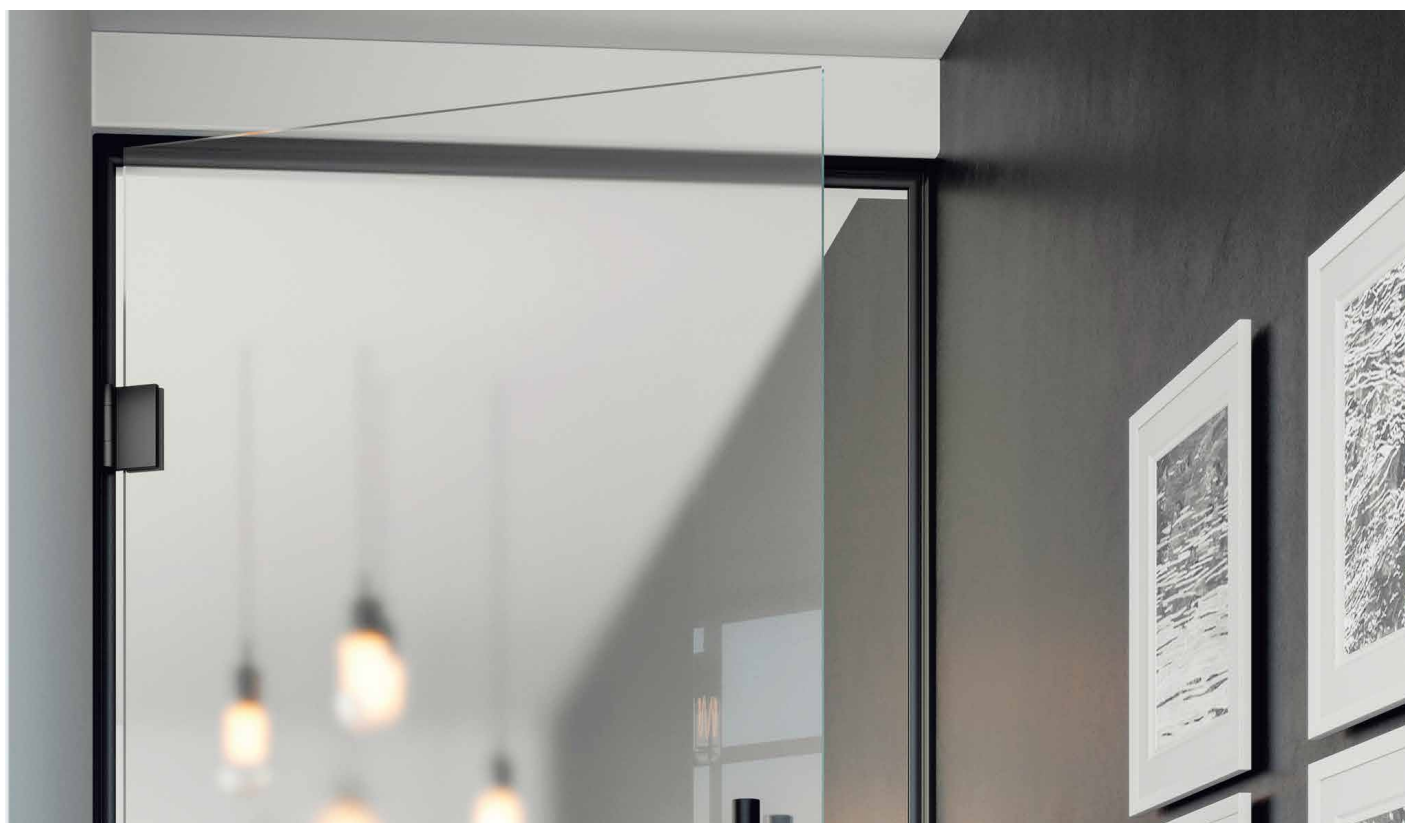

**TGLH01**

Klamka
Lever handle

seria: Erice line | Katalog techn. 02
series: Erice line | Catalogue no. 02

**MZLC01**

Wkładka do drzwi
Prole cylinder

seria: Erice line | Katalog techn. 02
series: Erice line | Catalogue no. 02