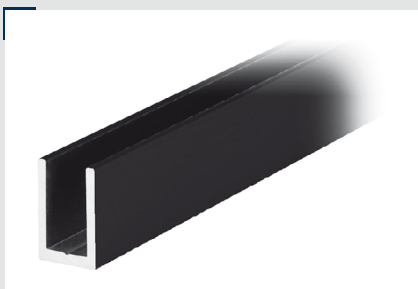

FIXSG
Profil do montażu panelu stałego
U-section profile for fixed panels

seria: Lazio | Katalog techn. 01
series: Lazio | Catalogue no. 01