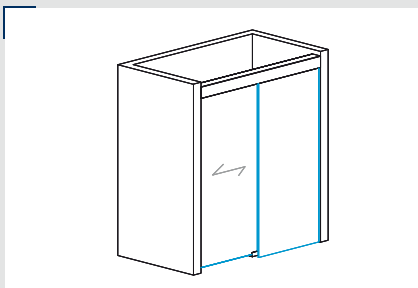

TSC-WM2M

Akcesoria systemu przesuwanego
Sliding system accessories

seria: Terno Clear | Katalog techn. 01
series: Terno Clear | Catalogue no. 01