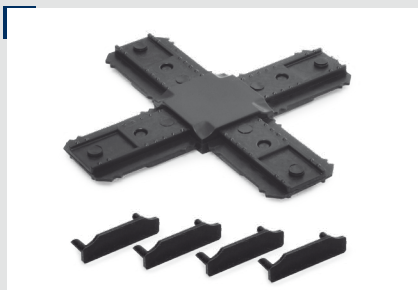

#### ABE

Uszczelka  
Clip seal

seria: Budrio | Katalog techn. 01  
series: Budrio | Catalogue no. 01

Sprawdź jak działa  
Check how it works

**A7CSR05**

Szpros aluminiowy  
Georgian bar profile

seria: Victoria | Katalog techn. 02  
series: Victoria | Catalogue no. 02