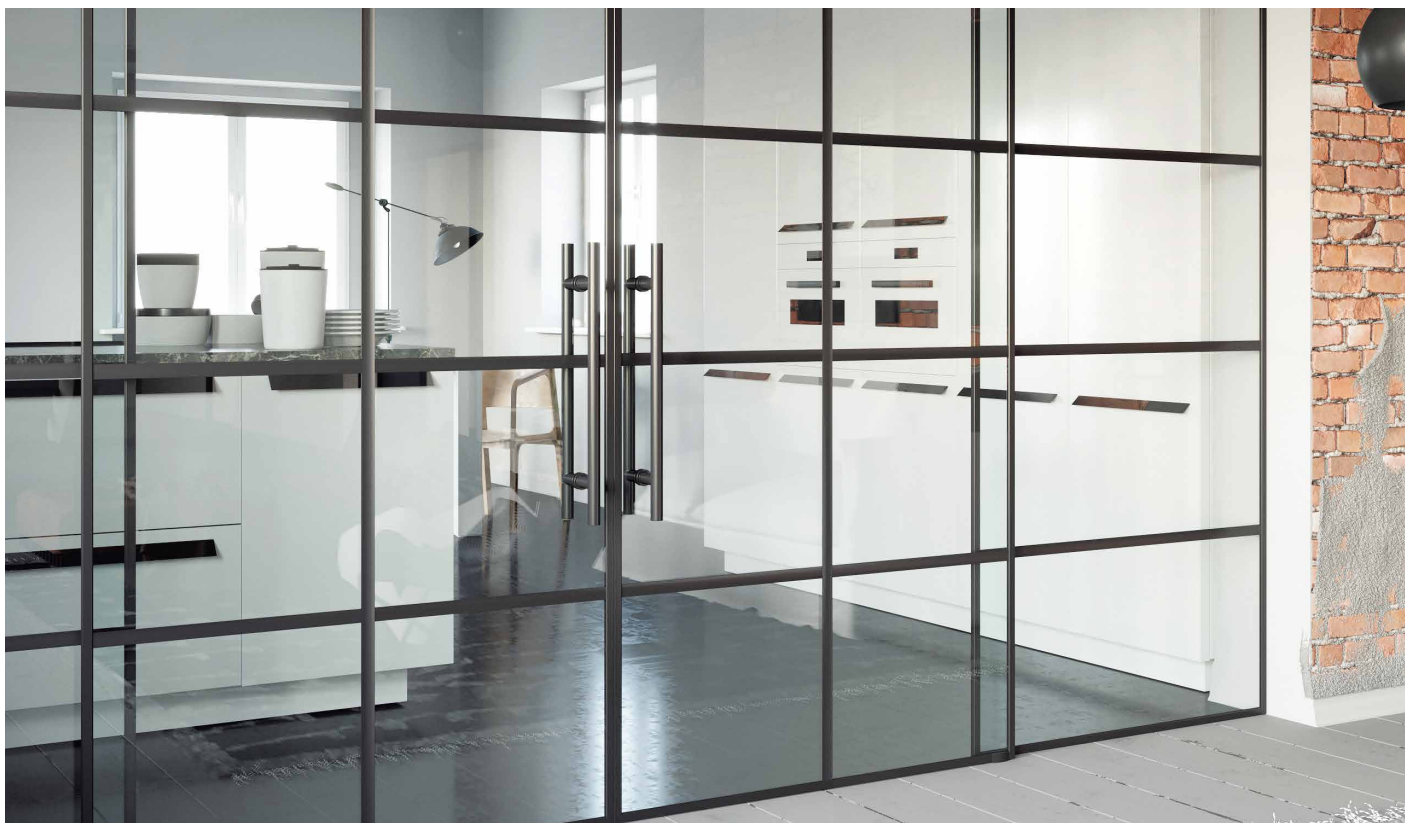

A7CSR05

Szpros aluminiowy
Georgian bar profile

seria: Victoria | Katalog techn. 02
series: Victoria | Catalogue no. 02

A7CSN-SET

Łącznik krzyżowy z zaślepkami
Set - four way connector with end caps

seria: Victoria | Katalog techn. 02
series: Victoria | Catalogue no. 02

FCM38

Profil montażowy dzielony
Snap-on aluminium profile

seria: Lazio | Katalog techn. 02
series: Lazio | Catalogue no. 02

FCM38U

Profil montażowy "U"
Top aluminium profile "U"

seria: Lazio | Katalog techn. 02
series: Lazio | Catalogue no. 02