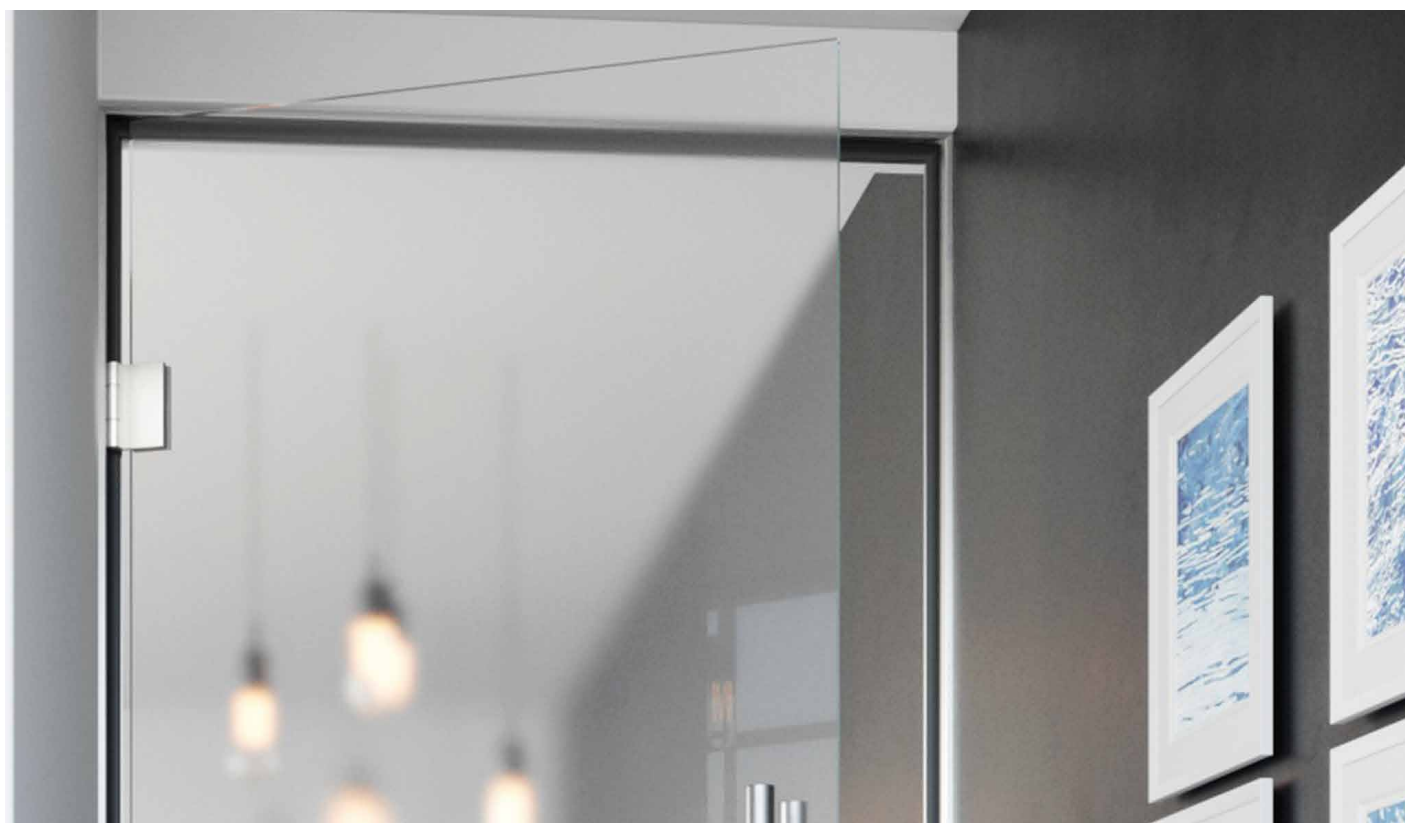

FRL

Aluminiowy profil ościeżnicowy "L"
Aluminium frame profile "L"

seria: Nuova Palermo | Katalog techn. 02
series: Nuova Palermo | Catalogue no. 02

TGCR12

Zawias z płytą montażową
Free hinge with fixing plate

seria: Erice line | Katalog techn. 02
series: Erice line | Catalogue no. 02

TGL155

Zamek centralny
Central lock

seria: Erice line | Katalog techn. 02
series: Erice line | Catalogue no. 02

DRM38

Profil aluminiowy z maskownicami
Main profile with covers

seria: Nuova Roma | Katalog techn. 02
series: Nuova Roma | Catalogue no. 02

TGLH06

Klamka
Lever handle

seria: Erice line | Katalog techn. 02
series: Erice line | Catalogue no. 02

MZLC01

Wkładka do drzwi
Prole cylinder

seria: Erice line | Katalog techn. 02
series: Erice line | Catalogue no. 02