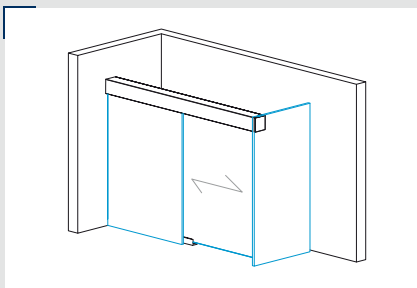

TSC-WMG2M

Akcesoria systemu przesuwanego
Sliding system accessories

seria: Terno Clear | Katalog techn. 01
series: Terno Clear | Catalogue no. 01