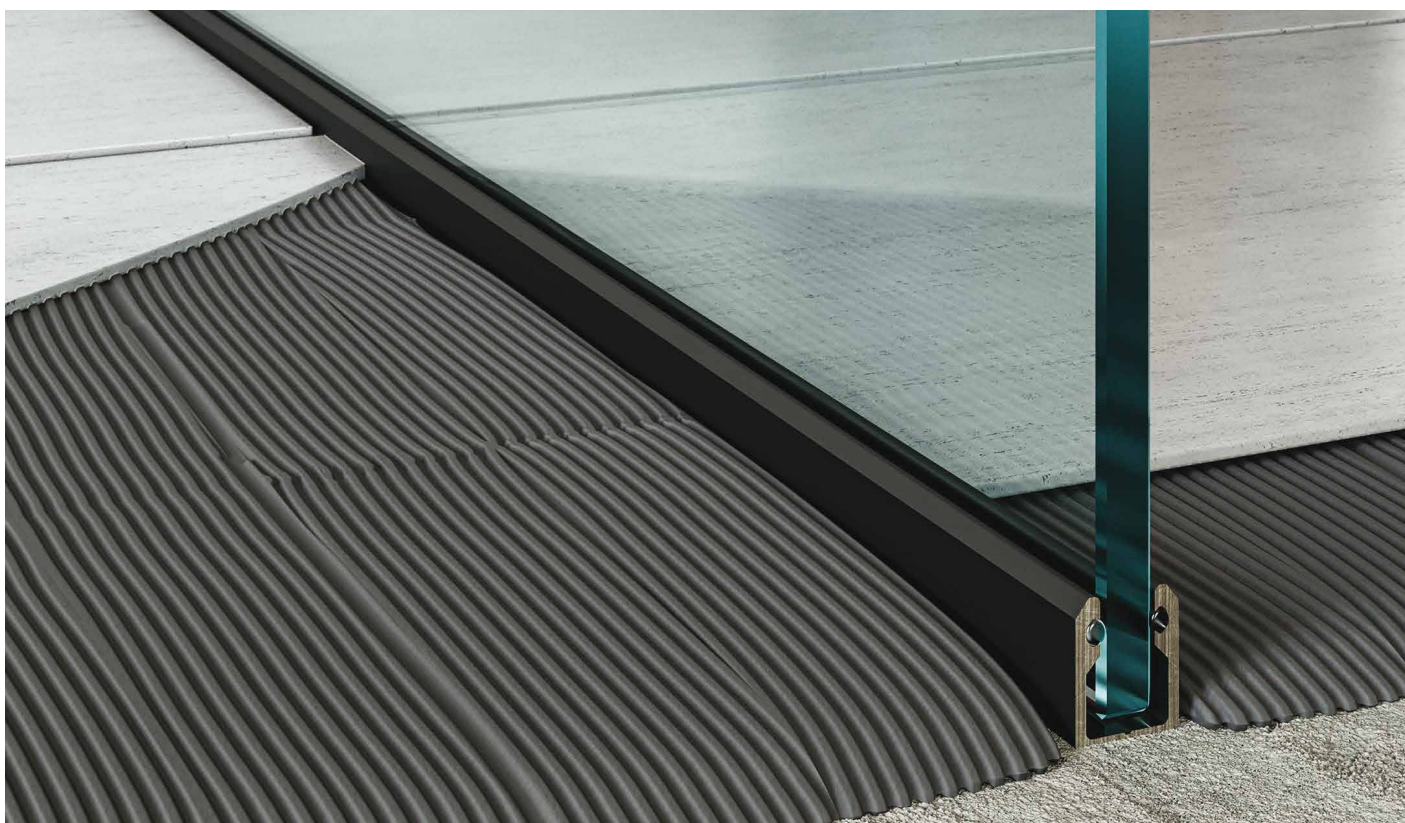

seria: Aosta | Katalog techn. 01
series: Aosta | Catalogue no. 01

seria: Aosta | Katalog techn. 01
series: Aosta | Catalogue no. 01

seria: Aosta | Katalog techn. 01
series: Aosta | Catalogue no. 01

seria: Lazio | Katalog techn. 01
series: Lazio | Catalogue no. 01