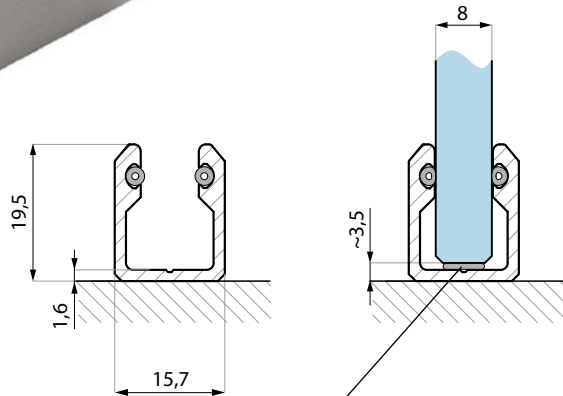

FIXS

Profil do montażu panelu stałego z zamontowanymi uszczelkami
U-section profile for fixed panels with preassembled seal