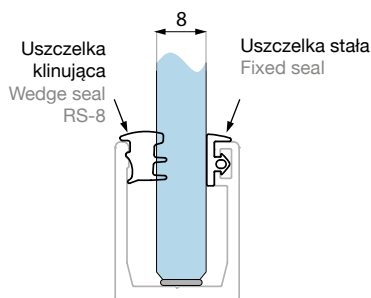

Specyfikacja / Specification

materiał: aluminium
material: aluminium

pokrywa progowa do widocznego odcinka profilu FIXD bez szkła (w przypadku gdy FIXD użyty jest jako próg)
threshold cover for FIXD profile visible section without glass (in case the FIXD is used as a shower doorstep)

grubość szkła (mm): 8; 10
glass thickness (mm):

długość (mm): 3000
length (mm):

ABS

stal nierdzewna
stainless steel

Zaślepka
End cap

FCM27U-EC

Kod / Code	Wykończenie / Finish	Materiał / Material
FCM27U-EC PSS	połysk polished	stal nierdzewna stainless steel
FCM27EC-LH ABS BL	czarna black	ABS
FCM27EC-RH ABS BL	czarna black	ABS

FCM27RS-SET

Zestaw: uszczelka stała UNISEAL + uszczelka klinująca RS-8 / RS-10
Set: fixed seal UNISEAL + wedge seal RS-8 / RS-10

UNISEAL RS-8 RS-10

Dopasowanie uszczelki do grubości szkła
Assembling of the seals according to the thickness of the glass