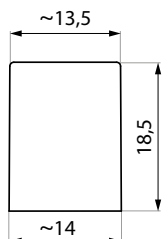

Kod / Code	Wykończenie / Finish	Materiał / Material
FIXSG10-EC PSS	połysk polished	stal nierdzewna stainless steel
FIXSG10-EC SSS	satyna satin	stal nierdzewna stainless steel
FIXSG10-EC ABS BL	czarna black	ABS ABS