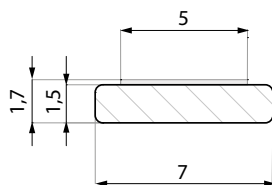

Kod / Code	Wykończenie / Finish
FCM27RS-SET10 CLEAR	bezbardne transparent white
FCM27RS-SET10 BL	czarne black

Specyfikacja / Specification	
materiał: material:	PVC-S
grubość szkła (mm): glass thickness (mm):	10
długość (mm): lenght (mm):	3000 + 3000

INSTRUKCJA MONTAŻU SZKŁA DO PROFILU FCM27U ASSEMBLY INSTRUCTION FOR FCM27U PROFILE

GEPP

Profil ochronny na krawędź szkła
Glass edge protection for U-Section profiles

Specyfikacja / Specification	
materiał: material:	tworzywo sztuczne plastic
długość (mm): lenght (mm):	2300; 3000
zawiera taśmę samoprzylepną with self-adhesive tape	