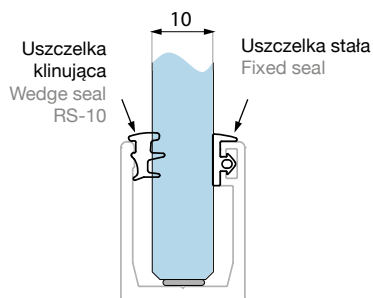

grubość szkła (mm): 8; 10
glass thickness (mm):

długość (mm): 3000
length (mm):

ABS

stal nierdzewna
stainless steel

Zaślepka
End cap

FCM27U-EC

Kod / Code	Wykończenie / Finish	Materiał / Material
FCM27U-EC PSS	połysk polished	stal nierdzewna stainless steel
FCM27EC-LH ABS BL	czarna black	ABS
FCM27EC-RH ABS BL	czarna black	ABS

FCM27RS-SET

Zestaw: uszczelka stała UNISEAL + uszczelka klinująca RS-8 / RS-10
Set: fixed seal UNISEAL + wedge seal RS-8 / RS-10

UNISEAL RS-8 RS-10

Dopasowanie uszczelki do grubości szkła
Assembling of the seals according to the thickness of the glass

8mm szkło / glass
RS-8+UNISEAL

10mm szkło / glass
RS-10+UNISEAL

Kod / Code	Wykończenie / Finish
FCM27RS-SET08 CLEAR	bezbardne transparent
FCM27RS-SET08 BL	czarne black

Specyfikacja / Specification	
materiał: material:	PVC-S
grubość szkła (mm): glass thickness (mm):	8
długość (mm): lenght (mm):	3000 + 3000