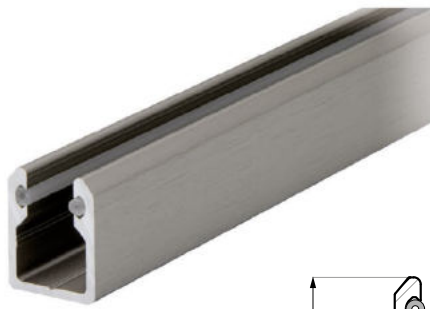

FIXSG10

Profil do montażu panelu stałego
U-section profile for fixed panels

GEPP
Profil ochronny na krawędź
szkła / Glass edge protection
(nie dołączony do profilu / not
included with the profile)

Kod / Code	Wykończenie / Finish
FIXSG10-2300PC	połysk
FIXSG10-3000PC	polished
FIXSG10-2300AX	alinox
FIXSG10-3000AX	alinox
FIXSG10-2300NABL	czarna anoda
FIXSG10-3000NABL	black anodised

montaż do szkła za pomocą taśmy dwustronnej,
kleju lub silikonu (nie dołączone do produktu)

glass installation using double-sided tape, glue
or silicone (not included with the product)

Zaślepka
End cap

FIXSG10-EC

FIXS

Profil do montażu panelu stałego z zamontowanymi uszczelkami
U-section profile for fixed panels with preassembled seal

GEPP
Profil ochronny na krawędź szkła / Glass edge protection (nie dołączony do profilu / not included with the profile)