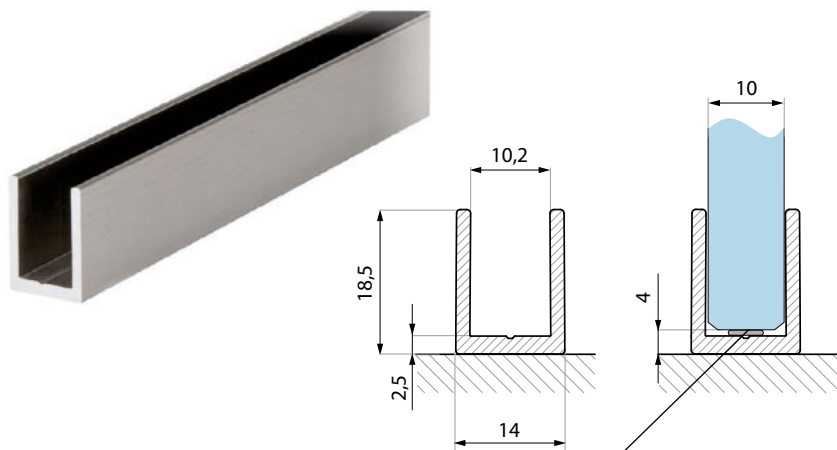

FIXSG10

Profil do montażu panelu stałego
U-section profile for fixed panels

GEPP
Profil ochronny na krawędź
szkła / Glass edge protection
(nie dołączony do profilu / not
included with the profile)

Kod / Code	Wykończenie / Finish
FIXSG10-2300PC	połysk
FIXSG10-3000PC	polished
FIXSG10-2300AX	alinox
FIXSG10-3000AX	alinox
FIXSG10-2300NABL	czarna anoda
FIXSG10-3000NABL	black anodised

Specyfikacja / Specification

materiał: material:	aluminium aluminium
grubość szkła (mm): glass thickness (mm):	10
długość (mm): length (mm):	połysk / polished finish: 2300; 3000; alinox / alinox finish: 2300; 3000 czarna anoda / black anodised finish: 2300; 3000

montaż do szkła za pomocą taśmy dwustronnej,
kleju lub silikonu (nie dołączone do produktu)

glass installation using double-sided tape, glue
or silicone (not included with the product)

Zaślepka
End cap

FIXSG10-EC

stal nierdzewna
stainless steel

Kod / Code	Wykończenie / Finish	Materiał / Material
FIXSG10-EC PSS	połysk polished	stal nierdzewna stainless steel
FIXSG10-EC SSS	satyna satin	stal nierdzewna stainless steel
FIXSG10-EC ABS BL	czarna black	ABS ABS