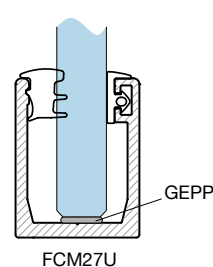

montaż do szkła za pomocą taśmy dwustronnej, kleju
lub silikonu (nie dołączone do produktu)

glass installation using double-sided tape, glue
or silicone (not included with the product)

Zaślepka
End cap

FIXSG08-EC

INSTRUKCJA MONTAŻU SZKŁA DO PROFILU FCM27U ASSEMBLY INSTRUCTION FOR FCM27U PROFILE

GEPP

Profil ochronny na krawędź szkła
Glass edge protection for U-Section profiles

Specyfikacja / Specification	
materiał: material:	tworzywo sztuczne plastic
długość (mm): lenght (mm):	2300; 3000
zawiera taśmę samoprzylepną with self-adhesive tape	

FIXSG08

FIXSG10

FIXS

FIXD

FCM27U