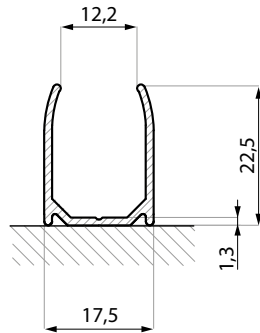

FIXD

Profil do montażu panelu stałego
U-section profile for fixed panels