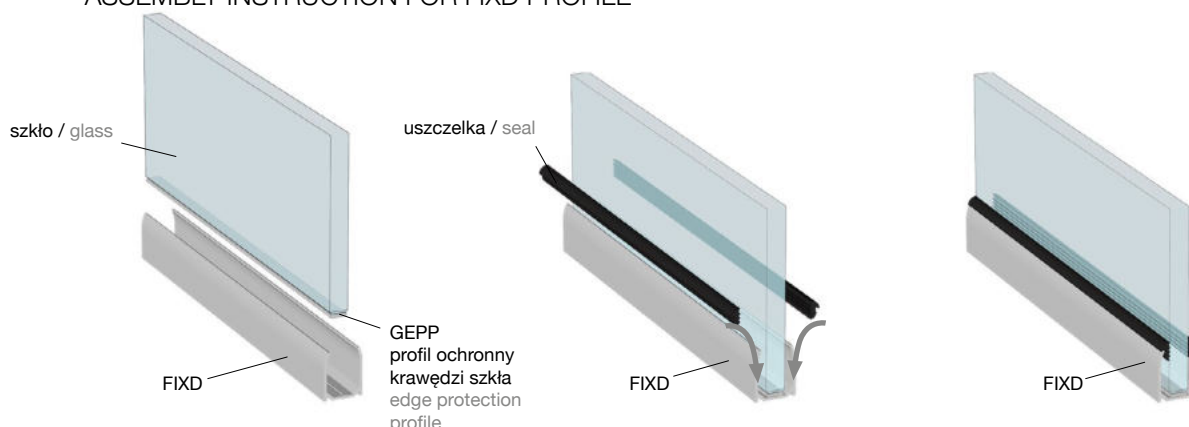

INSTRUKCJA MONTAŻU SZKŁA DO PROFILU FIXD ASSEMBLY INSTRUCTION FOR FIXD PROFILE