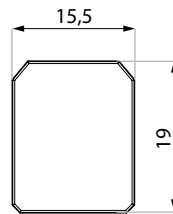

Specyfikacja / Specification

materiał: material:	aluminium aluminium
grubość szkła (mm): glass thickness (mm):	8
długość (mm): length (mm):	polysk / polished finish: 2300; 3000 alinox / alinox finish: 2300; 3000 czarna anoda / black anodised finish: 2300; 3000 imitacja złoty / similar gold: 2300

zawiera uszczelki
seals included

Zaślepka
End cap

FIXS-EC

ABS tył / rear view   ABS przód / front   stal nierdzewna / stainless steel