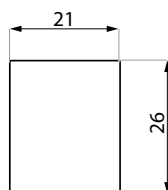

stal nierdzewna
stainless steel