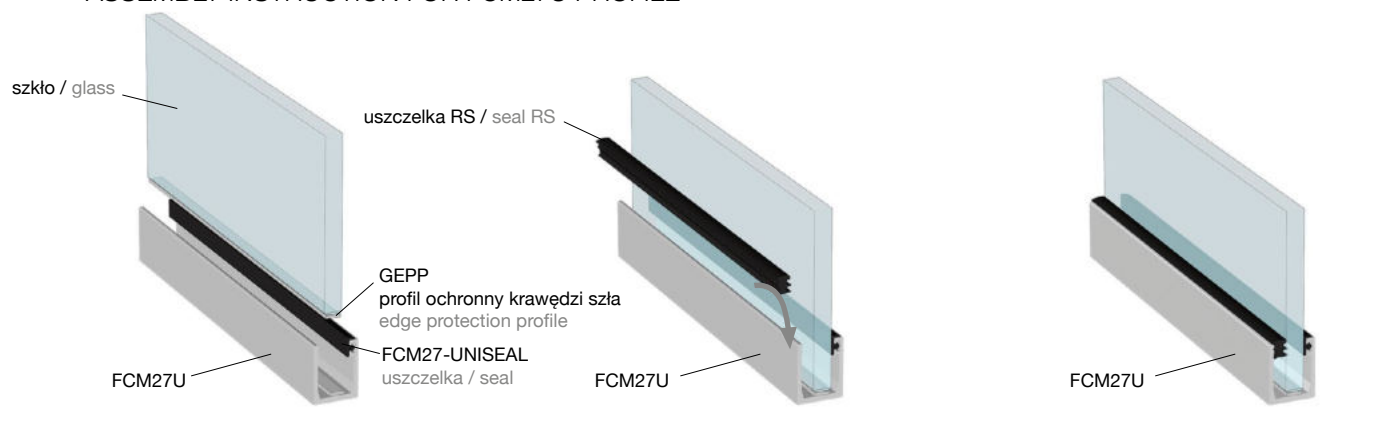

FCM27RS-SET

Zestaw: uszczelka stała UNISEAL + uszczelka klinująca RS-8 / RS-10
Set: fixed seal UNISEAL + wedge seal RS-8 / RS-10

UNISEAL RS-8 RS-10

Dopasowanie uszczelki do grubości szkła
Assembling of the seals according to the thickness of the glass

8mm szkło / glass
RS-8+UNISEAL

10mm szkło / glass
RS-10+UNISEAL

Kod / Code	Wykończenie / Finish
FCM27RS-SET08 CLEAR	bezbardne transparent
FCM27RS-SET08 BL	czarne black

Specyfikacja / Specification	
materiał: material:	PVC-S
grubość szkła (mm): glass thickness (mm):	8
długość (mm): lenght (mm):	3000 + 3000

Kod / Code	Wykończenie / Finish
FCM27RS-SET10 CLEAR	bezbardne transparent white
FCM27RS-SET10 BL	czarne black

Specyfikacja / Specification	
materiał: material:	PVC-S
grubość szkła (mm): glass thickness (mm):	10
długość (mm): lenght (mm):	3000 + 3000

INSTRUKCJA MONTAŻU SZKŁA DO PROFILU FCM27U ASSEMBLY INSTRUCTION FOR FCM27U PROFILE

GEPP

Profil ochronny na krawędź szkła
Glass edge protection for U-Section profiles

Specyfikacja / Specification	
materiał: material:	tworzywo sztuczne plastic
długość (mm): lenght (mm):	2300; 3000
zawiera taśmę samoprzylepną with self-adhesive tape	