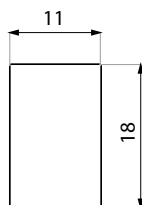

Kod / Code	Wykończenie / Finish	Materiał / Material
FIXSG08-EC PSS	połysk polished	stal nierdzewna stainless steel
FIXSG08-EC SSS	satyna satin	stal nierdzewna stainless steel
FIXSG08-EC ABS BL	czarna black	ABS ABS
FIXSG08-EC PBC	złota gold	stal nierdzewna stainless steel