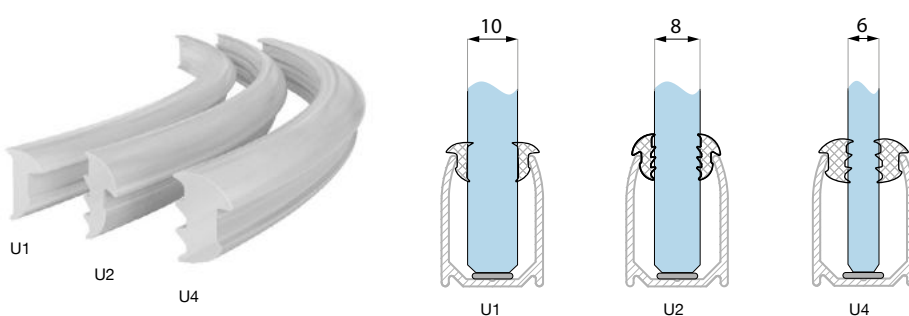

Kod / Code	Wykończenie / Finish	Materiał / Material
FIXD-EC PSS	polysk polished	stal nierdzewna stainless steel
FIXD-EC SSS	satyna satin	stal nierdzewna stainless steel
FIXD-EC ABS BL	czarna black	ABS

Dopasowanie uszczelek do grubości szkła
Assembling of the seals according to the thickness of the glass