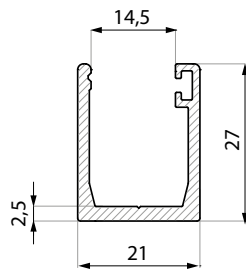

FIXD-COVER

Pokrywa progowa
Threshold cover profile

Kod / Code	Wykończenie / Finish
FIXD-COV1000 PC	połysk polished
FIXD-COV2000 PC	
FIXD-COV3000 PC	
FIXD-COV1000 AX	alinox alinox
FIXD-COV2000 AX	
FIXD-COV3000 AX	
FIXD-COV1000 NABL	czarna anoda black anodised
FIXD-COV2000 NABL	
FIXD-COV3000 NABL	

Specyfikacja / Specification

materiał: aluminium
material: aluminium

pokrywa progowa do widocznego odcinka profilu FIXD bez szkła (w przypadku gdy FIXD użyty jest jako próg)
threshold cover for FIXD profile visible section without glass (in case the FIXD is used as a shower doorstep)

FCM27U

Profil do montażu panelu stałego
U-section profile for fixed panels

Kod / Code	Wykończenie / Finish
FCM27U NABL	czarna anoda black anodised
FCM27U PC	połysk polished

Specyfikacja / Specification

materiał: aluminium
material: aluminium

grubość szkła (mm): 8; 10
glass thickness (mm):

długość (mm): 3000
length (mm):

ABS

stal nierdzewna
stainless steel

Zaślepka
End cap

FCM27U-EC

Kod / Code	Wykończenie / Finish	Materiał / Material
FCM27U-EC PSS	połysk polished	stal nierdzewna stainless steel
FCM27EC-LH ABS BL	czarna black	ABS
FCM27EC-RH ABS BL	czarna black	ABS