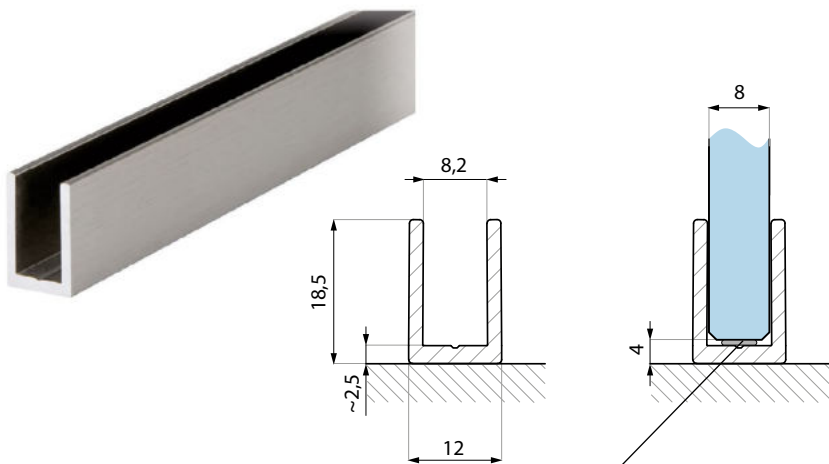

LAZIO DOCCIA

**PROFILE ALUMINIOWE DO KONSTRUKCJI
KABIN PRYSZNICOWYCH
ALUMINIUM PROFILES FOR THE CONSTRUCTION
OF THE SHOWER ENCLOSURES**

CDIA

LAZIO DOCCIA

PROFILE ALUMINIOWE DO KONSTRUKCJI KABIN PRYSZNICOWYCH ALUMINIUM PROFILES FOR THE CONSTRUCTION OF THE SHOWER ENCLOSURES

PORÓWNANIE WYMIARÓW RÓŻNYCH PROFILI COMPARING THE DIMENSIONS OF THE DIFFERENT PROFILES

Wykończenie / Finish	FIXSG08	FIXSG10	FIXS	FIXD	FCM27U
[A] wysokość hieght	18.5	18.5	19.5	22.5	27
[B] szerokość width	12	14	15.7	17.5	21
[C] szerokość wew. inside width	8.2	10,2	8	12.2	14.5

FIXSG08

Profil do montażu panelu stałego
U-section profile for fixed panels

GEPP
Profil ochronny na krawędź
szkła / Glass edge protection
(nie dołączony do profilu / not
included with the profile)

Kod / Code	Wykończenie / Finish
FIXSG08-2300PC	połysk
FIXSG08-3000PC	polished
FIXSG08-4000PC	
FIXSG08-2300AX	alinox
FIXSG08-3000AX	alinox
FIXSG08-2300NABL	czarna anoda
FIXSG08-3000NABL	black anodised
FIXSG08-3000 PBC	złoty
	gold

montaż do szkła za pomocą taśmy dwustronnej, kleju
lub silikonu (nie dołączone do produktu)

glass installation using double-sided tape, glue
or silicone (not included with the product)

Zaślepka
End cap

FIXSG08-EC