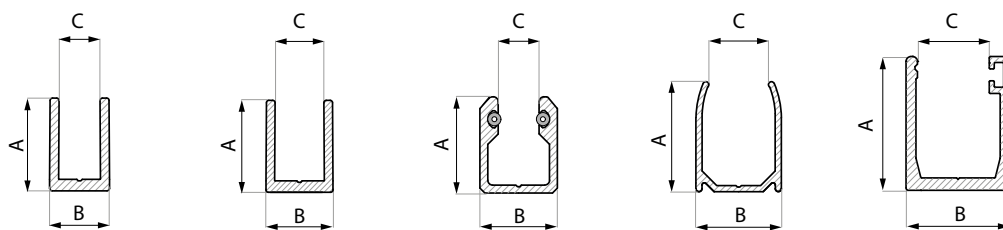

LAZIO DOCCIA

**PROFILE ALUMINIOWE DO KONSTRUKCJI
KABIN PRYSZNICOWYCH
ALUMINIUM PROFILES FOR THE CONSTRUCTION
OF THE SHOWER ENCLOSURES**

CDIA

LAZIO DOCCIA

PROFILE ALUMINIOWE DO KONSTRUKCJI KABIN PRYSZNICOWYCH ALUMINIUM PROFILES FOR THE CONSTRUCTION OF THE SHOWER ENCLOSURES

PORÓWNANIE WYMIARÓW RÓŻNYCH PROFILI COMPARING THE DIMENSIONS OF THE DIFFERENT PROFILES

Wykończenie / Finish	FIXSG08	FIXSG10	FIXS	FIXD	FCM27U
[A] wysokość hieght	18.5	18.5	19.5	22.5	27
[B] szerokość width	12	14	15.7	17.5	21
[C] szerokość wew. inside width	8.2	10,2	8	12.2	14.5