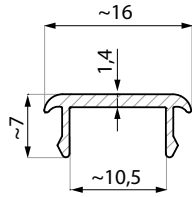

FIXD-COVER

Pokrywa progowa
Threshold cover profile

Kod / Code	Wykończenie / Finish
FIXD-COV1000 PC	połysk polished
FIXD-COV2000 PC	
FIXD-COV3000 PC	
FIXD-COV1000 AX	alinox alinox
FIXD-COV2000 AX	
FIXD-COV3000 AX	
FIXD-COV1000 NABL	czarna anoda black anodised
FIXD-COV2000 NABL	
FIXD-COV3000 NABL	

Specyfikacja / Specification

materiał: aluminium
material: aluminium

pokrywa progowa do widocznego odcinka profilu FIXD bez szkła (w przypadku gdy FIXD użyty jest jako próg)
threshold cover for FIXD profile visible section without glass (in case the FIXD is used as a shower doorstep)