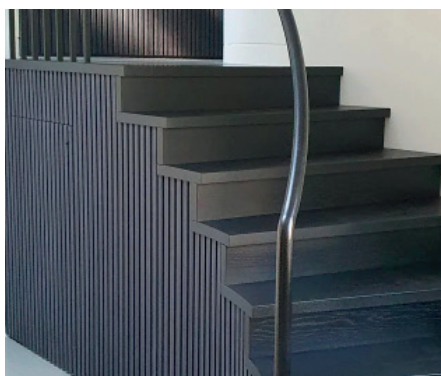

SAARNI tasaraita	
musta huopa	harmaa huopa
1-6x6NASH/BL 600 x 600 mm	1-6x6ASH/LGR 600 x 600 mm
1-6x24NASH/BL 600 x 2420 mm	1-6x24ASH/LGR 600 x 2420 mm
1-6x30NASH/BL 600 x 3000 mm	

SAARNI sekaraita	
musta huopa	harmaa huopa
2-6x6NASH/BL 600 x 600 mm	2-6x6NASH/LGR 600 x 600 mm
2-6x24NASH/BL 600 x 2420 mm	2-6x24NASH/LGR 600 x 2420 mm
2-6x30NASH/BL 600 x 3000 mm	

SAARNI sekaraita 3D	
musta huopa	harmaa huopa
3D-6x6NASH/BL*	3D-6x6NASH/LGR*
600 x 600 mm	600 x 600 mm
3D-6x24NASH/BL 600 x 2420 mm	3D-6x24NASH/LGR 600 x 600 mm

TAMMI tasaraita	
musta huopa	harmaa huopa
1-6x6NOAK/BL 600 x 600 mm	1-6x6NOAK/LGR 600 x 600 mm
1-6x24NOAK/BL 600 x 2420 mm	1-6x24NOAK/LGR 600 x 2420 mm
1-6x30NOAK/BL 600 x 3000 mm	

TAMMI sekaraita	
musta huopa	harmaa huopa
2-6x6NOAK/BL 600 x 600 mm	2-6x6NOAK/LGR 600 x 600 mm
2-6x24NOAK/BL 600 x 2420 mm	2-6x24NOAK/LGR 600 x 2420 mm
2-6x30NOAK/BL 600 x 3000 mm	

TAMMI sekaraita 3D	
musta huopa	harmaa huopa
3D-6x6NOAK/BL*	3D-6x6NOAK/LGR*
600 x 600 mm	600 x 600 mm
3D-6x24NOAK/BL 600 x 2420 mm	3D-6x24NOAK/LGR 600 x 2420 mm

TAMMI tumma harmaa, tasaraita	
musta huopa	harmaa huopa
1-6x6NGOAK/BL 600 x 600 mm	1-6x6NGOAK/LGR 600 x 600 mm
1-6x24NGOAK/BL 600 x 2420 mm	1-6x24NGOAK/LGR 600 x 2420 mm
1-6x30NGOAK/BL 600 x 3000 mm	

TAMMI tumma harmaa, sekaraita	
musta huopa	harmaa huopa
2-6x6NGOAK/BL 600 x 600 mm	2-6x6NGOAK/LGR 600 x 600 mm
2-6x24NGOAK/BL 600 x 2420 mm	2-6x24NGOAK/LGR 600 x 2420 mm
2-6x30NGOAK/BL 600 x 3000 mm	

TAMMI tumma harmaa, sekaraita 3D	
musta huopa	harmaa huopa
3D-6x6NGOAK/BL*	3D-6x6NGOAK/LGR*
600 x 600 mm	600 x 600 mm
3D-6x24NGOAK/BL 600 x 2420 mm	3D-6x24NGOAK/LGR 600 x 2420 mm

TAMMI musta, öljyty, tasaraita	
musta huopa	harmaa huopa
1-6x6OBOAK/BL 600 x 600 mm	1-6x6OBOAK/LGR 600 x 600 mm
1-6x24OBOAK/BL 600 x 2420 mm	1-6x24OBOAK/LGR 600 x 2420 mm
1-6x30OBOAK/BL 600 x 3000 mm	

TAMMI musta, öljyty, sekaraita	
musta huopa	harmaa huopa
2-6x6OBOAK/BL 600 x 600 mm	2-6x6OBOAK/LGR 600 x 600 mm
2-6x24OBOAK/BL 600 x 2420 mm	2-6x24OBOAK/LGR 600 x 2420 mm
2-6x30OBOAK/BL 600 x 3000 mm	

TAMMI musta, öljyty, sekaraita 3D	
musta huopa	harmaa huopa
3D-6x6OBOAK/BL*	3D-6x6OBOAK/LGR*
600 x 600 mm	600 x 600 mm
3D-6x24OBOAK/BL 600 x 2420 mm	3D-6x24OBOAK/LGR 600 x 2420 mm

PÄHKINÄ tasaraita	
musta huopa	harmaa huopa
1-6x6NNUT/BL 600 x 600 mm	1-6x6NNUT/LGR 600 x 600 mm
1-6x24NNUT/BL 600 x 2420 mm	1-6x24NNUT/LGR 600 x 2420 mm
1-6x30NNUT/BL 600 x 3000 mm	

PÄHKINÄ sekaraita	
musta huopa	harmaa huopa
2-6x6NNUT/BL 600 x 600 mm	2-6x6NNUT/LGR 600 x 600 mm
2-6x24NNUT/BL 600 x 2420 mm	2-6x24NNUT/LGR 600 x 2420 mm
2-6x30NNUT/BL 600 x 3000 mm	

PÄHKINÄ sekaraita 3D	
musta huopa	harmaa huopa
3D-6x6NNUT/BL*	3D-6x6NNUT/LGR*
600 x 600 mm	600 x 600 mm
3D-6x24NNUT/BL 600 x 2420 mm	3D-6x24NNUT/LGR 600 x 2420 mm

PÄHKINÄ öljyty, tasaraita	
musta huopa	harmaa huopa
1-6x6ONUT/BL 600 x 600 mm	1-6x6ONUT/LGR 600 x 600 mm
1-6x24ONUT/BL 600 x 2420 mm	1-6x24ONUT/LGR 600 x 2420 mm
1-6x30ONUT/BL 600 x 3000 mm