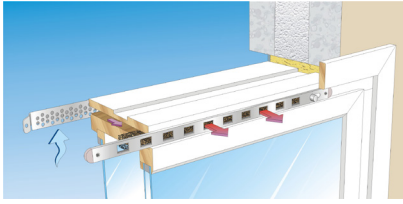

JUNIOR-korvausilmaventtiili

JUNIOR-korvausilmaventtiili

Tehdas- tai jälkiasennettava Biobe JUNIOR -korvausilmaventtiilit on ikkunakarmin tai tilkerakoon asennettava tuloilmaventtiili, joka soveltuu sekä uudis- että korjausrakentamiseen. JUNIOR-venttiili on huomaamaton ja sen ilmavirtaa voidaan säätää portaattomasti liukusäätimellä. Venttiili voidaan myös varustaa äänenvaimentimella, mikä vaimentaa tehokkaasti tieliikenne- ja meluhaittoja. Ilmansuodattimet: karkea-suodatin (vakio), allergeenisuodatin tai G3-tehosuodatin.

Venttiilin koko	Pituus mm	Korkeus mm	Syvyys mm	Allergeeni-suodatin/koodi	Tehosuodatin/koodi	Karkea-suodatin/koodi
JUNIOR 10	395	16	6	SA30	ST30	SN30
JUNIOR 12	475	16	6	SA40	ST40	SN40
JUNIOR 14	515	16	6	SA50	ST50	SN50
JUNIOR 16	575	16	6	SA50	ST50	SN50
JUNIOR 20	700	16	6	SA60	ST60	SN60