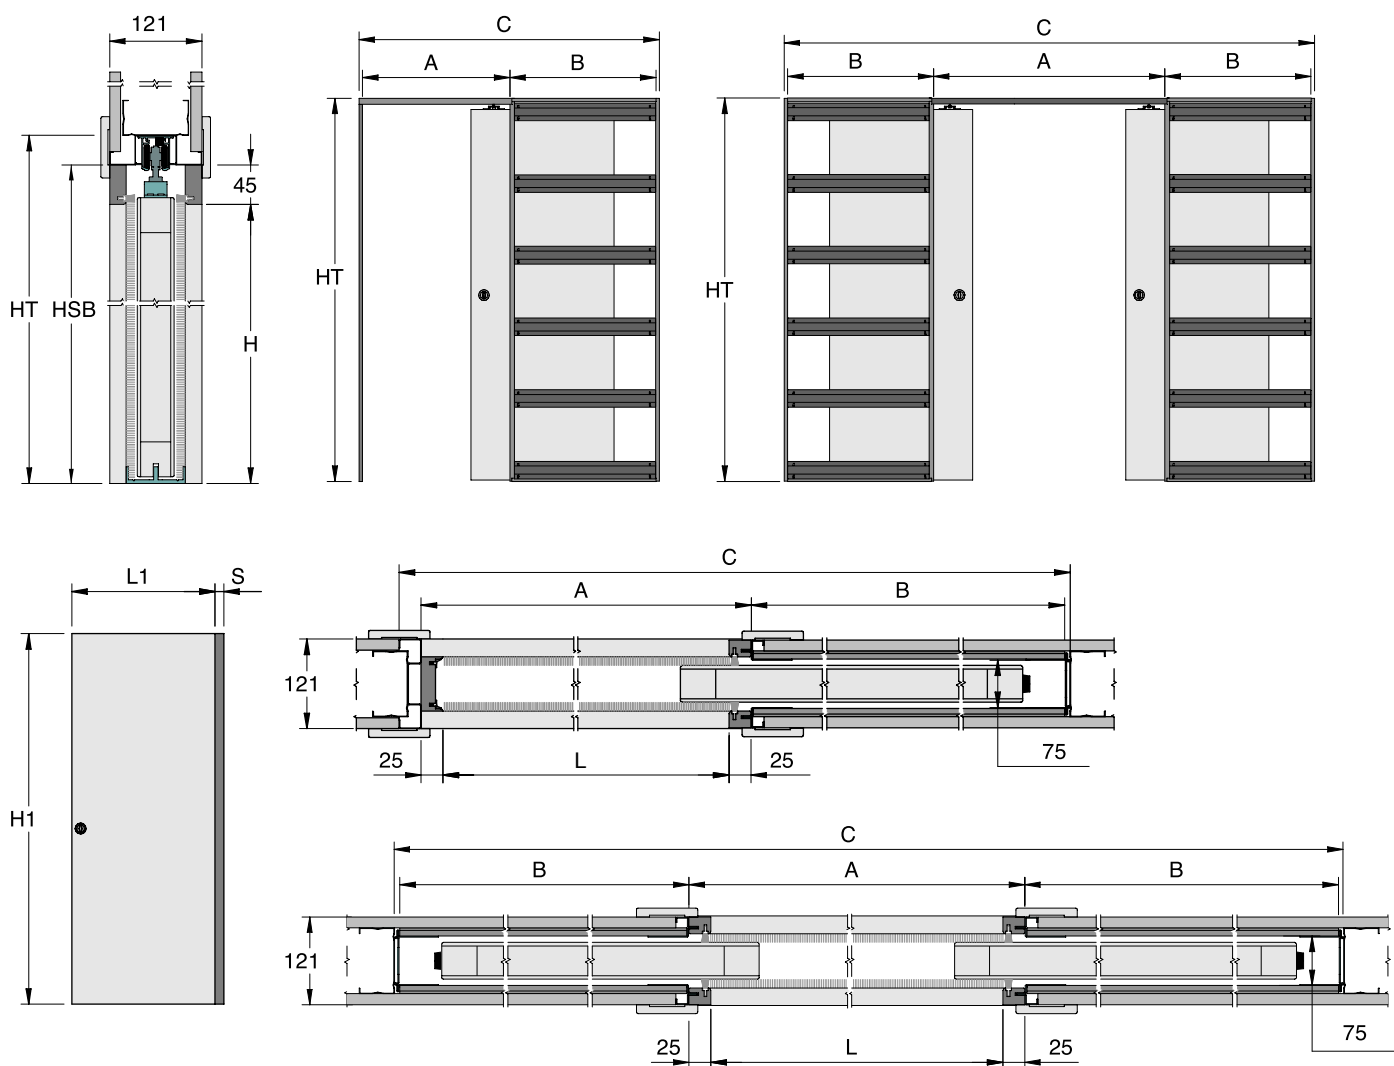

Evokit 95 Single/Double

varastokoot 95-runkoon: 8–10 x 21

RUNKOELEMENTIT JA OVILEHDET YHDELLE OVELLE

Tuotekoodi	Seinän runko	Valmis seinä*	Max vapaa aukko L x H	Oven koko L1 x H1	A	B	C	HSB	HT
EKSC.184	95	121	800 x 2050	830 x 2060	850	820	1720	2090	2140
EKSC.197	95	121	900 x 2050	930 x 2060	950	920	1920	2090	2140
EKSC.210	95	121	1000 x 2050	1030 x 2060	1050	1020	2120	2090	2140

RUNKOELEMENTIT JA OVILEHDET KAHDELLE OVELLE

Tuotekoodi	Seinän runko	Valmis seinä*	Max vapaa aukko L x H	Oven koko L1 x H1	A	B	C	HSB	HT
EKSC.184	95	121	1600 x 2050	2x 830 x 2060	1650	820	3320	2090	2140
EKSC.197	95	121	1800 x 2050	2x 930 x 2060	1850	920	3720	2090	2140
EKSC.210	95	121	2000 x 2050	2x 1030 x 2060	2050	1020	4120	2090	2140

Myynti:

ScancercO Oy, Suvilahdenkatu 10 B
00500 Helsinki
09 7743 270
scancercO.fi

SCANCERCO