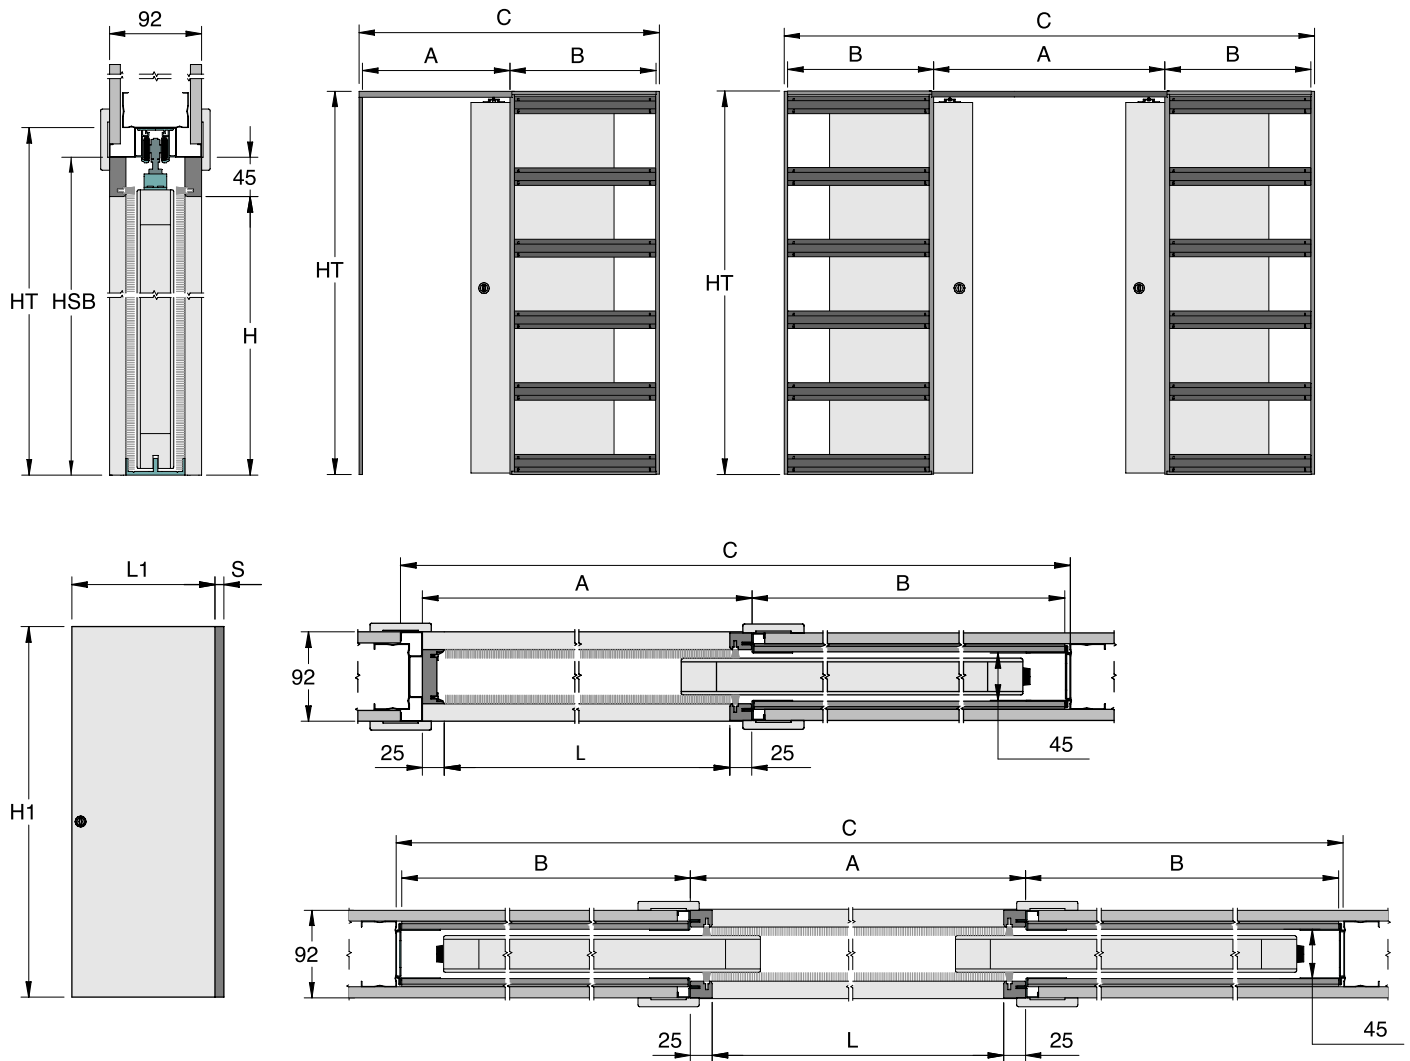

Evokit 66 Single/Double

varastokoot 66-runkoon: 8–10 x 21

Evokit®

Taskuliukuovet

Seinärakenteen sisään liukuva väliovi hyödyntää lattia-alan maksimaalisesti. Taskuliukuovi on paitsi moderni sisustuselementti, erityisesti tilojen käytettävyyden, muuntojoustavuuden ja kalustettavuuden kannalta erinomainen rakenneratkaisu ja huonekokojen pienentyessä onkin entistä tärkeämpää ottaa kaikki lattia-ala hyötykäyttöön.

Lisävarusteet

- Easy-Stop, sulkuhidastin
- SyncroOpening, parioven yhtäaikainen avautuminen
- DoubleDoor, parioven yhdyskappale
- SelfClose, sulkuautomatiikka

Tilansäästö verrattuna saranaoveen

- 80 cm liukuovi, tilansäästö 1,00 m²
- 90 cm liukuovi, tilansäästö 1,27 m²
- 100 cm liukuovi, tilansäästö 1,57 m²

Runkomitat (oviaukko)

- varastokoot: 800/900/1000 mm x 2050 mm
- tilauskoot: 600/700/1100/1200 mm x 2050 mm ja 600/700/800/900/1000/1100/1200 mm x 2300 mm

Evokit 66 Single/Double

varastokoot 66-runkoon: 8–10 x 21

RUNKOELEMENTIT JA OVILEHDET YHDELLE OVELLE

Tuotekoodi	Seinän runko	Valmis seinä*	Max vapaa aukko L x H	Oven koko L1 x H1	A	B	C	HSB	HT
EKSC.184	66	92	800x2050	830x2060	850	820	1720	2090	2140
EKSC.197	66	92	900x2050	930x2060	950	920	1920	2090	2140
EKSC.210	66	92	1000x2050	1030x2060	1050	1020	2120	2090	2140