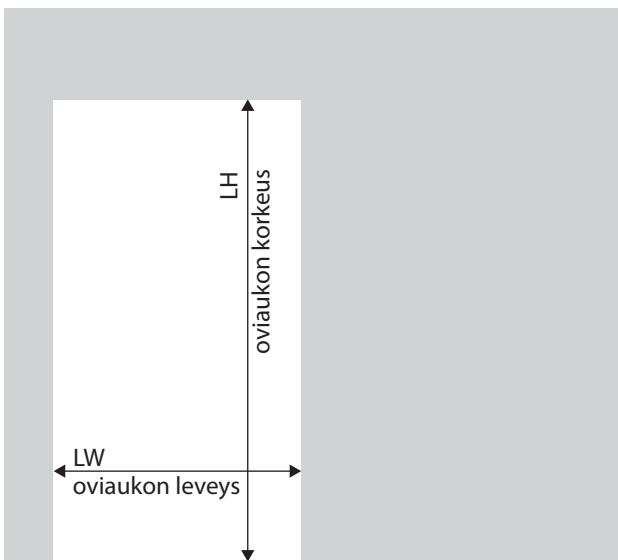

Scancerco Oy
 Suvilahdenkatu 10 B
 00500 Helsinki

09 7743 270
 myynti@scancerco.fi
 www.scancerco.fi

Pintaliukuovi keskellä seinää

OVIUKON MITAT

OVILEDEN MITAT

Ovilehden leveys: $A = LW + 60$ mm, min 600 mm

Pintaliukuovi kahden seinän muodostamassa kulmassa

OVIUKON MITAT

OVILEDEN MITAT

Ovilehden leveys: $A = LW + 30$ mm, min 600 mm