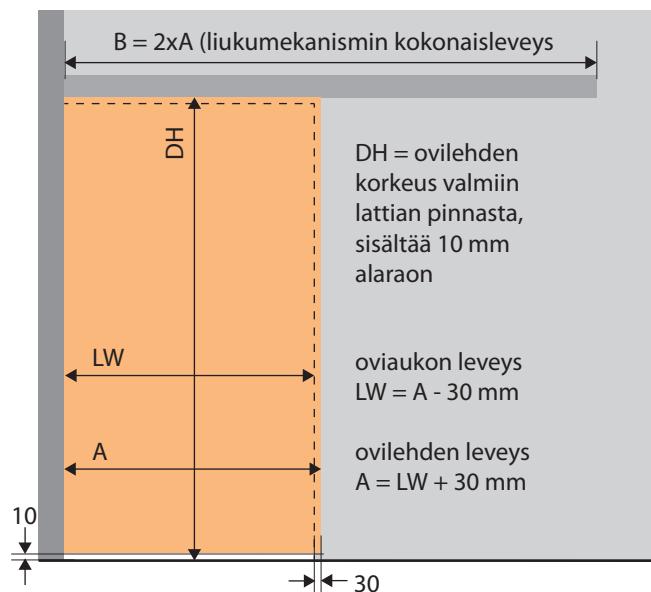

Scancerco Oy
 Suvilahdenkatu 10 B
 00500 Helsinki

09 7743 270
 myynti@scancerco.fi
 www.scancerco.fi

Pintaliukuovi keskellä seinää

OVIUKON MITAT

OVILEDEN MITAT

Ovilehden leveys: $A = LW + 60$ mm, min 600 mm

Pintaliukuovi kahden seinän muodostamassa kulmassa

OVIUKON MITAT

OVILEDEN MITAT

Ovilehden leveys: $A = LW + 30$ mm, min 600 mm