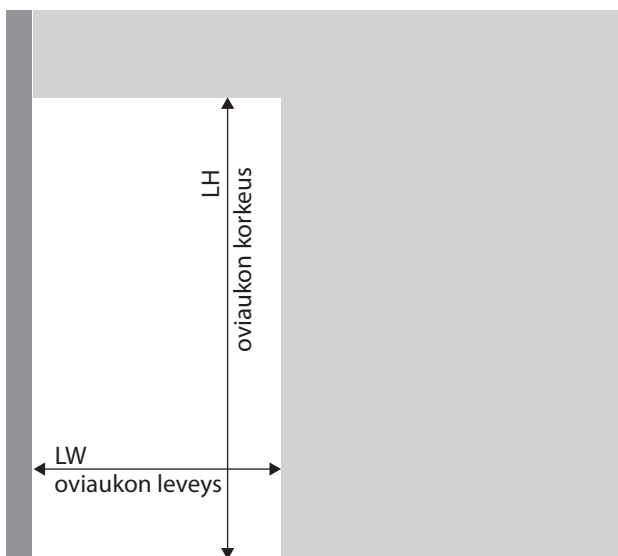

Scancerco Oy
 Suvilahdenkatu 10 B
 00500 Helsinki

09 7743 270
 myynti@scancerco.fi
 www.scancerco.fi

Pintaliukuovi keskellä seinää

OVIUKON MITAT

OVILEDEN MITAT

Ovilehden leveys: $A = LW + 60$ mm, min 600 mm

Pintaliukuovi kahden seinän muodostamassa kulmassa

OVIUKON MITAT

OVILEDEN MITAT

Ovilehden leveys: $A = LW + 30$ mm, min 600 mm