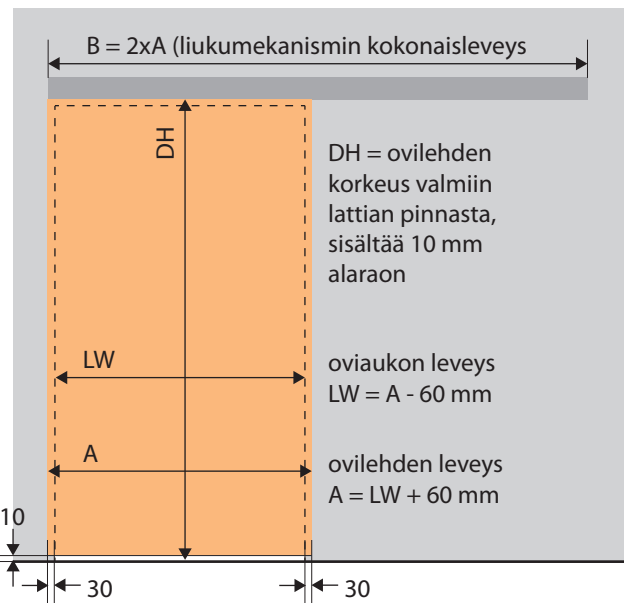

Scancerco Oy
 Suvilahdenkatu 10 B
 00500 Helsinki

09 7743 270
 myynti@scancerco.fi
 www.scancerco.fi

Pintaliukuovi keskellä seinää

OVIUKON MITAT

OVILEDEN MITAT

Ovilehden leveys: $A = LW + 60$ mm, min 600 mm

Pintaliukuovi kahden seinän muodostamassa kulmassa

OVIUKON MITAT

OVILEDEN MITAT

Ovilehden leveys: $A = LW + 30$ mm, min 600 mm